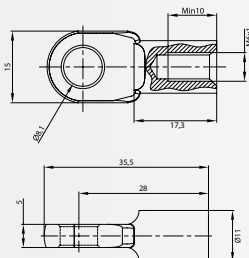

Por favor, consultenos para otras medidas o especificaciones.
Please, contact us for other measures or specifications.

Nous vous prions de nous contacter pour demander des autres dimensions disponibles.

7176

ANCLAJE OJO - METAL EYELET - CHAPE À OEIL

M6, Ø8
Steel
Black Zinc

7188

ANCLAJE OJO - METAL EYELET - CHAPE À OEIL