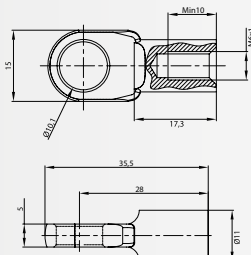

M6, Ø10
Steel
Black Zinc