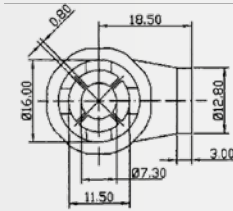

Nous vous prions de nous contacter pour demander des autres dimensions disponibles.

7256

RÓTULA - BALLCUP - ROTULE

**M6, Ø10
Composite
Black**

7266

RÓTULA - BALLCUP - ROTULE

**M6, Ø10
Composite
Black**

7276