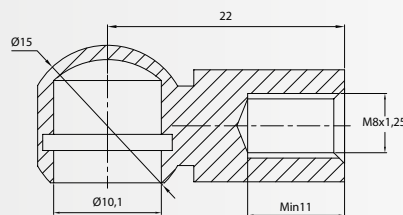

M8, Ø10
Steel
Black Zinc

7128

RÓTULA - BALLCUP - ROTULE

M8, Ø10
Steel
Black Zinc

Por favor, consultenos para otras medidas o especificaciones.
Please, contact us for other measures or specifications.

Nous vous prions de nous contacter pour demander des autres dimensions disponibles.