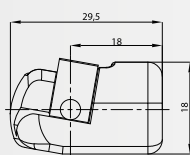

M6, Ø10
Composite
Black