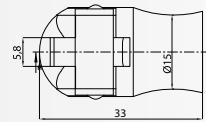

Nous vous prions de nous contacter pour demander des autres dimensions disponibles.

7256

RÓTULA - BALLCUP - ROTULE

**M6, Ø10
Composite
Black**

7266

RÓTULA - BALLCUP - ROTULE

**M6, Ø10
Composite
Black**

7276