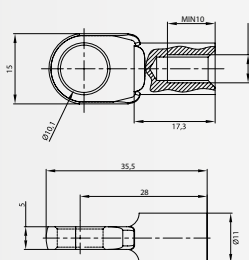

Por favor, consultenos para otras medidas o especificaciones.
Please, contact us for other measures or specifications.

Nous vous prions de nous contacter pour demander des autres dimensions disponibles.

7176

ANCLAJE OJO - METAL EYELET - CHAPE À OEIL

M6, Ø8
Steel
Black Zinc

7188

ANCLAJE OJO - METAL EYELET - CHAPE À OEIL

M8, Ø8
Steel
Black Zinc

7198

ANCLAJE OJO - METAL EYELET - CHAPE À OEIL

M8, Ø10
Steel
Black Zinc

7206

RÓTULA CON ÁNGULO 10° - BALLCUP ANGLE 10° - ROTULE AVEC ANGLE 10°

M6, Ø10
Composite
Black