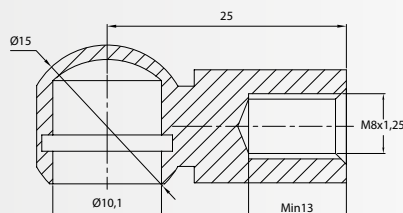

M8, Ø10
Steel
Black Zinc

7128

RÓTULA - BALLCUP - ROTULE

M8, Ø10
Steel
Black Zinc

Por favor, consultenos para otras medidas o especificaciones.
Please, contact us for other measures or specifications.

Nous vous prions de nous contacter pour demander des autres dimensions disponibles.