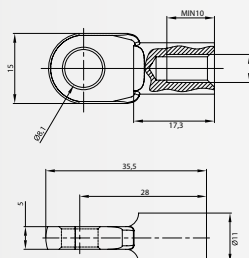

Nous vous prions de nous contacter pour demander des autres dimensions disponibles.

7176

ANCLAJE OJO - METAL EYELET - CHAPE À OEIL

M6, Ø8
Steel
Black Zinc

7188

ANCLAJE OJO - METAL EYELET - CHAPE À OEIL

M8, Ø8
Steel
Black Zinc