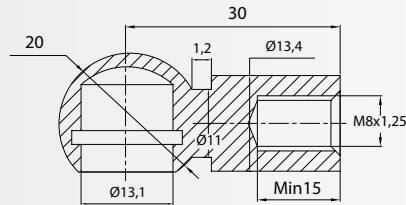

7138

RÓTULA CON ÁNGULO 10° - BALLCUP ANGLE 10° - ROTULE AVEC ANGLE 10°

M8, Ø13
Steel
Black Zinc

7148

RÓTULA - BALLCUP - ROTULE

M8, Ø13
Steel
Black Zinc

7156

ANCLAJE OJO - METAL EYELET - CHAPE À OEIL