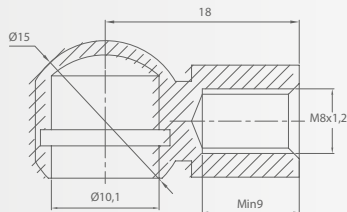

M8, Ø10
Steel
Black Zinc

7118

RÓTULA - BALLCUP - ROTULE