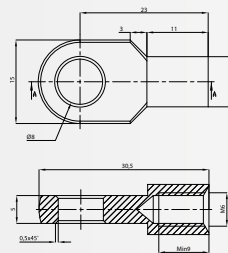

7138

RÓTULA CON ÁNGULO 10° - BALLCUP ANGLE 10° - ROTULE AVEC ANGLE 10°

M8, Ø13
Steel
Black Zinc

7148

RÓTULA - BALLCUP - ROTULE

M8, Ø13
Steel
Black Zinc

7156

ANCLAJE OJO - METAL EYELET - CHAPE À OEIL