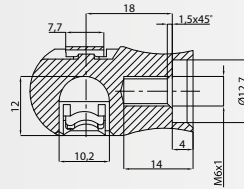

Nous vous prions de nous contacter pour demander des autres dimensions disponibles.

7256

RÓTULA - BALLCUP - ROTULE

**M6, Ø10
Composite
Black**

7266

RÓTULA - BALLCUP - ROTULE

**M6, Ø10
Composite
Black**

7276