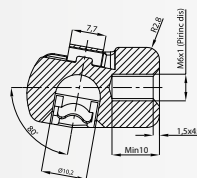

7198

ANCLAJE OJO - METAL EYELET - CHAPE À OEIL

M8, Ø10
Steel
Black Zinc

7206

RÓTULA CON ÁNGULO 10° - BALLCUP ANGLE 10° - ROTULE AVEC ANGLE 10°

M6, Ø10
Composite
Black

Por favor, consultenos para otras medidas o especificaciones.
Please, contact us for other measures or specifications.