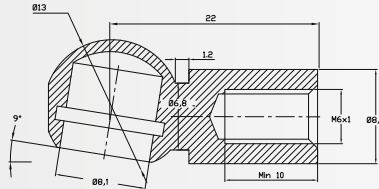

Por favor, consultenos para otras medidas o especificaciones.
Please, contact us for other measures or specifications.

Nous vous prions de nous contacter pour demander des autres dimensions disponibles.

7356

RÓTULA CON ÁNGULO 9° - BALLCUP ANGLE 9° - ROTULE AVEC ANGLE 9°

M6, Ø10
Steel
Black Zinc

7108

RÓTULA - BALLCUP - ROTULE