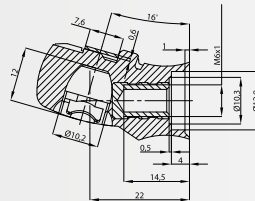

**M6, Ø10
Composite
Black**

7086

RÓTULA - BALLCUP - ROTULE