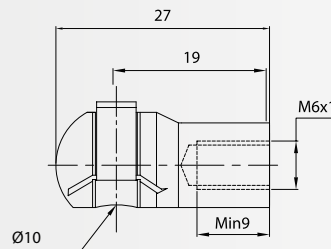

**M6, Ø10
Composite
Black**

7086

RÓTULA - BALLCUP - ROTULE