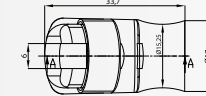

**M6, Ø10
Composite
Black**

7086

RÓTULA - BALLCUP - ROTULE