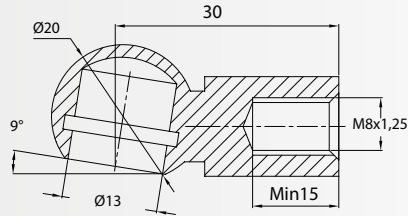

Por favor, consultenos para otras medidas o especificaciones.
Please, contact us for other measures or specifications.

Nous vous prions de nous contacter pour demander des autres dimensions disponibles.

7138

RÓTULA CON ÁNGULO 10° - BALLCUP ANGLE 10° - ROTULE AVEC ANGLE 10°

M8, Ø13
Steel
Black Zinc

7148

RÓTULA - BALLCUP - ROTULE