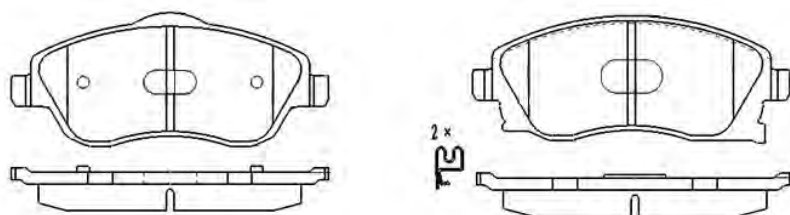

PF1050

ASSALE / IMPIANTO / VVA

LUCAS GIRLING
WVA 23225

DIMENSIONI (A X B X C)

131,6 x 55,5/52,8 x 17

DISCHI FRENO COLLEGATI

DSF2033,DSF2034

SENSORE USURA ACCESSORIO
(non incluso)

MARCA	MODELLO	CROSS REFERENCE AM		CROSS REFERENCE OE	
OPEL	COMBO 1.3 CDTI, 1.4 16V, 1.6, 1.6 CNG, 1.7 DI/DTI/CDTI	ATE	602857	OPEL	1605081
	CORSA C (X01) 1.0, 1.2, 1.3 CDTI, 1.4, 1.7 DI/DTI	BOSCH	0986424527,0986494510	OPEL	1605316
	MERIVA A (X03) 1.4 16V, 1.6	BREMBO	P59036	OPEL	93176114
	TIGRA TWIN-TOP 1.3 CDTI, 1.4, 1.8	FERODO	FDB1424	OPEL	95519746
		FRI-TECH	349.0		
		LPR	-		
		METELLI	22-0340-0		
		OPENPARTS	BPA0774.12,BPA0774.02		
		REMSA	BPM0774.12,BPM0774.02		
		TEXTAR	2322501		
		TRUSTING	349.0		
		TRW	GDB1570