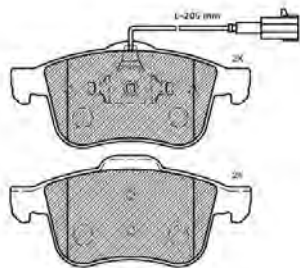

PF1128

ASSALE / IMPIANTO / VVA

LUCAS
VVA 24339

DIMENSIONI (A X B X C)

155,1x68,7x19,5/155,1x71,5x19,5

DISCHI FRENO COLLEGATI

DSF2061

SENSORE USURA ACCESSORIO
(non incluso)

MARCA	MODELLO	CROSS REFERENCE AM		CROSS REFERENCE OE	
ALFA ROMEO	GIULIETTA (940_) 1.4 T, 1.4 TB, 2.0 JTDM	ATE	607269,LD7269	FCA	77365354
		BOSCH	0986494465,0986495002	FCA	77367959
		BREMBO	P 23 132,P 23 132X,P 23 134		
		FERODO	FDB1805,FDB4338		
		FRI-TECH	719.1		
		LPR	05P1612		
		METELLI	22-0703-1		
		OPENPARTS	BPA1183.12		
		REMSA	BPM1183.12		
		TEXTAR	2434001		
		TRUSTING	719.1		
		TRW	GDB1880