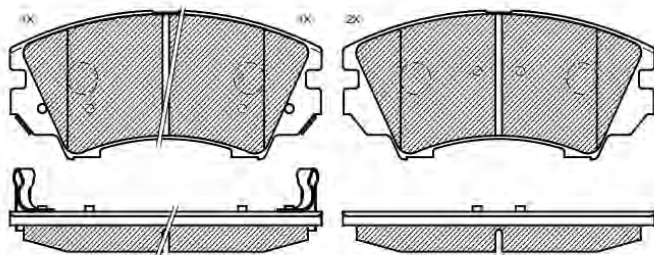

PF1158

ASSALE / IMPIANTO / VVA

MANDO
VVA 24412

DIMENSIONI (A X B X C)

141,9x66,7x19,3

DISCHI FRENO COLLEGATI

DSF2057,DSF2082

SENSORE USURA ACCESSORIO
(non incluso)

MARCA	MODELLO	CROSS REFERENCE AM		CROSS REFERENCE OE	
CHEVROLET	CAMARO V (LS, LT) 3 6, 6 2	ATE	605612,605612,LD5612	OPEL	1605317
	MALIBU (V300) 2.0D, 2.4	BOSCH	0986494275,0986494208, 0986494609,0986494275	OPEL	1605186
OPEL	ASTRA J (P10) 1.3CDTI, 1.4, 1.4 LPG, 1.6, 1.6 CDTI, 1.7 CDTI, 2.0	BREMBO	P 59 055,P 59 055X,P 59 094	OPEL	1605265
	CASCADE (W13) 1.4, 1.6, 2.0 CDTI	FERODO	FDB4208,FDB116,FDB4208, FSL4208	OPEL	9006945
	INSIGNIA A (G09) 1.4, 1.6CDTI, 1.6SIDI, 1.8, 2.0CDTI, 2.0CDTI 4x4, 2.8 V6	FRI-TECH	859.0,859.0	OPEL	92230269
	ZAFIRA TOURER C (P12) 1.4, 1.4 LPG, 1.6 CDTI, 1.6 CNG, 1.6 SIDI, 1.8, 2.0 CDTI	LPR	05P1467	OPEL	92257988
SAAB	9-5 (YS3G) 1.6, 2.0 TiD, 2.0 TTiD, 2.0 TTiD XWD, 2.8 V6 XWD	METELLI	22-0842-0	OPEL	22959104
		OPENPARTS	BPA1375.12,BPA1375.12	OPEL	95516195
		REMSA	BPM1375.12,BPM1375.12	OPEL	95520061
		TEXTAR	2441201,2441204,2441201, 2441204	SAAB	13237751
		TRUSTING	859.0,859.0		
		TRW	GDB1783,GDB1783