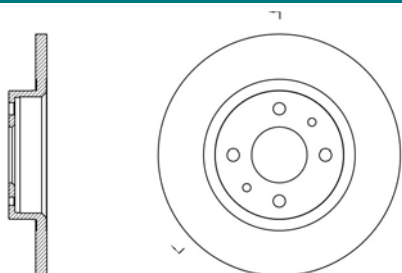

DSF2006

POSIZIONE

TIPO DISCO NUMERO FORI

PIENO 4

DIMENSIONI				
A	B	C	Dmin	D
59	257,5	40,5	10,19	12

PASTIGLIE FRENO COLLEGATE

PF1006,PF1009,PF1019,PF1029,PF1035

MARCA	MODELLO	CROSS REFERENCE AM		CROSS REFERENCE OE	
ALFA ROMEO	146 (930_) 1.4 i.e., 1.6 i.e., 1.9 TD	ATE	412127	FIAT	51859075
FIAT	500 (312_) 0.9, 1.2, 1.2 LPG - 500C (312_) 0.9, 1.2	BOSCH	0986478343, _9858	FIAT	51866265
	BRAVA/BRAVO I (182_) 1.2 16V 80, 1.4, 1.4 12V, 1.6 16V, 1.9 D, 1.9 TD 75S	BREMBO	08.5086.1_, 08.5086.75, 08.9621.14	FIAT	71738373
	MAREA (185_) 1.2 16V, 1.4 80 12V, 1.6, 1.6 100 16V, 1.6 100 16V Bipower, 1.6 16V, 1.6 SX, 1.9 TD 75	FERODO	DDF141	FIAT	71772241
	PANDA (312_, 319_) 0.9, 0.9 Natural Power, 1.2, 1.2 LPG	FRI-TECH	BD0171		
	PUNTO (176_) 1.2 16V, 1.6, 1.7 TD, 55 1.1, 60 1.2, 75 1.2	LPR	F2091P, F2091PR		
	PUNTO (188_) 1.2 16V 80, 1.9 DS 60	METELLI	23-0179		
	TEMPRA/TEMPRA SW (159_) 1.4 i.e., 1.6, 1.6 i.e., 1.8 i.e., 1.9 D, 1.9 TD	OPENPARTS	BDR1371 20, BDA1145.10, BDR1145.10		
LANCIA	Y (840_) 1.1, 1.2, 1.2 16V, 1.4 12V	REMSA	BDM6145.10, BDM6371.20		
	YPSILON (840_) 1.2, 1.3 D Multijet, 1.4, 1.4 16V, 1.4 LPG	TEXTAR	92041500, 92041503, 92236703		
		TRUSTING	DF171		
		TRW	DF1747, DF2002