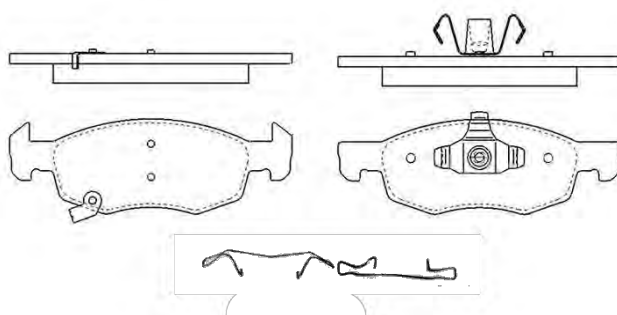

PF1111

ASSALE / IMPIANTO / WVA

ATE-TEVES
WVA 22144

DIMENSIONI (A X B X C)

154,9 x 51,9 x 17

DISCHI FRENO COLLEGATI

DSF2057

SENSORE USURA ACCESSORIO
(non incluso)

MARCA	MODELLO	CROSS REFERENCE AM		CROSS REFERENCE OE	
OPEL	CORSA E (X15) 1.0, 1.2, 1.3 CDTI, 1.4, 1.4 LPG, 1.4/1.6 TURBO	ATE	607310	OPEL	95517028
RENAULT	CLIO IV (BH_) 0.9 TCE 90, 1.2 16V, 1.2 LPG, 1.5 DCI	BOSCH	0986494824	OPEL	95524972
		BREMBO	P59084		
		FERODO	FDB4866		
		FRI-TECH	1058.0		
		LPR	-		
		METELLI	22-1034-0		
		OPENPARTS	BPA1634.02		
		REMSA	BPM1634.02		
		TEXTAR	2214301		
		TRUSTING	1058.0		
		TRW	GDB2099