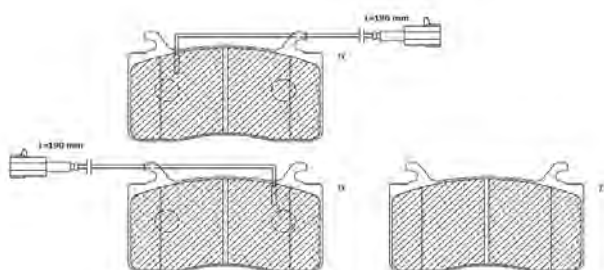

PF1131

ASSALE / IMPIANTO / VVA

BREMBO
VVA 22094

DIMENSIONI (A X B X C)

131,6x79x15

DISCHI FRENO COLLEGATI

SENSORE USURA ACCESSORIO
(non incluso)

MARCA	MODELLO	CROSS REFERENCE AM	CROSS REFERENCE OE
ALFA ROMEO	GIULIA (952_) 2.0, 2.0 Q4, 2 2D, 2 2D Q4, 2.9	ATE 604894,LD4894	FCA 77367677
	STELVIO (949_) 2.0, 2.0 Q4, 2 2D, 2 2D Q4, 2.9	BOSCH 0986424851	FCA 77367733
		BREMBO P 23 185,P 23 187, P 85 041X,P 85 041	FCA 68317364AA
		FERODO FDB4932,FDB4932	FCA 68400577AA
		FRI-TECH 1141.0	FCA 68317355AA
		LPR 05P2070	FCA 77368321
		METELLI 22-1141-0	FCA 77368213
		OPENPARTS BPA1759 22	
		REMSA BPM1759.22	
		TEXTAR 2209401	
		TRUSTING 1141.0	
		TRW -