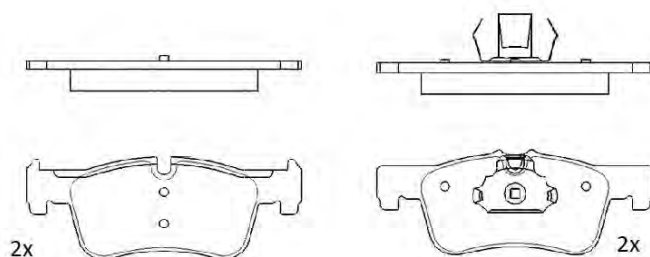

PF1140

ASSALE / IMPIANTO / VVA

BENDIX - BOSCH
WVA 24912

DIMENSIONI (A X B X C)

156x57,7x18/157x59,7x18

DISCHI FRENO COLLEGATI

DSF2067

SENSORE USURA ACCESSORIO
(non incluso)

MARCA	MODELLO	CROSS REFERENCE AM		CROSS REFERENCE OE	
BMW	SERIE 1 (F20, F21) 114d, 116d, 118d, 118i, 120d, 120i, 125d, 125i	ATE	603865,LD3865	BMW	34116850567
	SERIE 2 (F22, F23, F87) 218d, 218i	BOSCH	0986494561	BMW	34116858910
		BREMBO	P 06 078,P 06 078X,P 06 093		
		FERODO	FDB4844		
		FRI-TECH	975.0		
		LPR	05P1752		
		METELLI	22-0959-0		
		OPENPARTS	BPA1478.10		
		REMSA	BPM1478.10		
		TEXTAR	2501401		
		TRUSTING	975.0		
		TRW	GDB1935