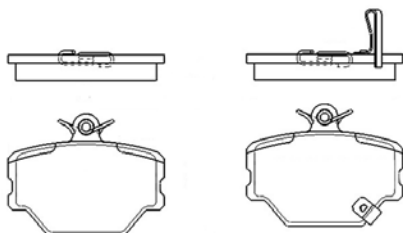

PF1025

ASSALE / IMPIANTO / WVA

BOSCH
WVA 21998

DIMENSIONI (A X B X C)

90 x 70,1 x 15,5

DISCHI FRENO COLLEGATI

DSF2028

SENSORE USURA ACCESSORIO (non incluso)

MARCA	MODELLO	CROSS REFERENCE AM		CROSS REFERENCE OE	
SMART	CABRIO (450) 0 6, 0.7, 0.8 CDI	ATE	603979	MERCEDES	4514210110
	CITY COUPE' (450) 0 6, 0.7, 0.8 CDI	BOSCH	0986424471	SMART	4514210010
	FORTWO CABRIO (450) 0 6, 0.7, 0.8 CDI	BREMBO	P50038	SMART	4514210110
	FORTWO COUPE' (451) 0.8 CDI, 1.0, 1.0 BRABUS	FERODO	FDB1162	SMART	0001431V002000000
	FORTWO CABRIO (451) 0 8 CDI, 1.0, 1.0 BRABUS	FRI-TECH	350.0	SMART	0001431V003000000
	ROADSTER (452) 0.7, 0.7 BRABUS	LPR	05P761	SMART	0001431V004000000
		METELLI	22-0341-0		
		OPENPARTS	BPA0705.02		
		REMSA	BPM0705.02		
		TEXTAR	2199901		
		TRUSTING	350.0		
		TRW	GDB1365