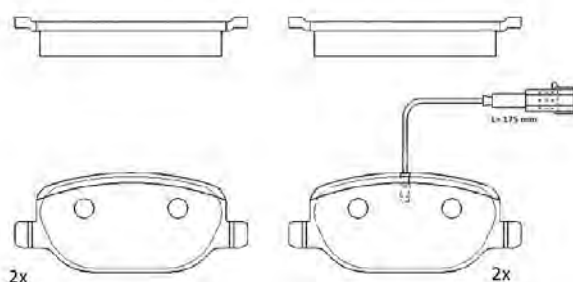

PF1127

ASSALE / IMPIANTO / WVA

TRW
WVA 23760

DIMENSIONI (A X B X C)

116,6x49,8x17,8

DISCHI FRENO COLLEGATI

DSF2093

SENSORE USURA ACCESSORIO
(non incluso)