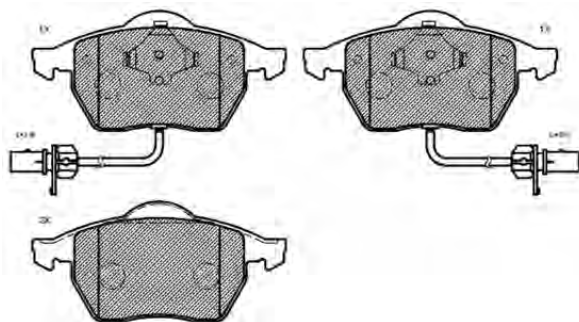

PF1042

ASSALE / IMPIANTO / VVA

ATE
WVA 20676

DIMENSIONI (A X B X C)

156,3 x 74 x 19,8

DISCHI FRENO COLLEGATI

SENSORE USURA ACCESSORIO
(non incluso)

MARCA	MODELLO	CROSS REFERENCE AM		CROSS REFERENCE OE	
AUDI	A4 (8D2, B5) 1.8T, 1.9 TDI, 2.5 TDI	ATE	607110	VAG	4B0698151H
	A4 (8E2, B6) 1.8T, 1.9 TDI, 2.5 TDI, 3.0	BOSCH	0986424482	VAG	4B0698151J
	A4 (8EC, B7) 1.8T, 1.9/2.0 TDI, 2.0 TFSI, 2.5/2.7/3.0 TDI, 3.2 FSI	BREMBO	P85037	VAG	8E0698151J
	A6 (4B2, C5) 1.8, 1.8T, 1.9 TDI, 2.5 TDI, 2.8	FERODO	FDB1323	VAG	JZW698151N
SKODA	SUPERB I (3U4) 2.5 TDI, 2.8 V6	FRI-TECH	188 3		
VW	PASSAT (3B2) 1.6, 1.8, 1.8T, 1.9 TDI, 2.0, 2.3 VR5, 2.5 TDI, 2.8 V6	LPR	05P790		
	PASSAT (3B3, 3B5, 3B6) 1.6, 1.8 20V, 1.9/2.0/2.5 TDI	METELLI	22-0181-3		
		OPENPARTS	BPA0390.22		
		REMSA	BPM0390.22		
		TEXTAR	2193801		
		TRUSTING	188 3		
		TRW	GDB1307