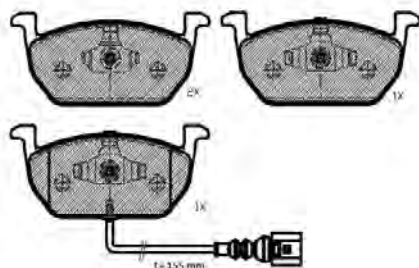

PF1137

ASSALE / IMPIANTO / WVA

ATE - TEVES
WVA 22035

DIMENSIONI (A X B X C)

146x62,4x17,5

DISCHI FRENO COLLEGATI

DSF2044,DSF2059

SENSORE USURA ACCESSORIO
(non incluso)

MARCA	MODELLO	CROSS REFERENCE AM		CROSS REFERENCE OE	
AUDI	A3 (8V1, 8VK) 1.2 TSI, 1.4 TFSI, 1.6 TDI, 2.0 TDI	ATE	607303,LD7303	VAG	5Q0698151C
SEAT	LEON (5F1) 1.2 TSI, 1.4 TSI, 1.5 TGI, 2.0 TDI	BOSCH	0986424932,0986494721	VAG	JZW698151AS
VW	GOLF VII (5G1, BQ1, BE1, BE2) 1.2 TSI, 1.4 TSI, 1.6 TDI, 2.0 TDI	BREMBO	P 85 137,P 85 137X,P 06 041	VAG	5Q0698151E
		FERODO	FDB4454	VAG	5Q0698151H
		FRI-TECH	1052.0		
		LPR	-		
		METELLI	22-1028-0		
		OPENPARTS	BPA1601.01,BPA1710.00		
		REMSA	BPM1601.01,BPM1710.00		
		TEXTAR	2203501		
		TRUSTING	1052.0		
		TRW	GDB2080