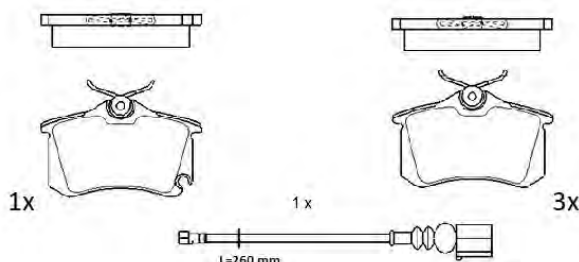

PF1176

ASSALE / IMPIANTO / VVA

LUCAS
VVA 23554

DIMENSIONI (A X B X C)

87x52,9x17

DISCHI FRENO COLLEGATI

DSF2017,DSF2095,DSF2096

SENSORE USURA ACCESSORIO
(non incluso)

MARCA	MODELLO	CROSS REFERENCE AM	CROSS REFERENCE OE
SEAT	ALTEA / ALTEA XL (5P1, 5P5, 5P8) 1.4, 1.6, 1.9 TDI, 2.0 FSI, 2.0 TDI, 2.0 TFSI	ATE 602864,602877,LD2877	RENAULT 8671019178
	IBIZA III (6L1) 1.4 TSI, 1.6, 1.9 TDI, 2.0	BOSCH 0986424813,0986494598, 0986495239	VAG 6Q0698451
	LEON (1P1) 1.2 TSI, 1.4 TSI, 1.6, 1.8 TSI, 1.9 TDI, 2.0 TDI, 2.0 TFSI	BREMBO P 85 066,P 85 079	VAG 6Q0698451B
SKODA	FABIA III / SW (NJ3, NJ5) 1.0 TSI, 1.2 TSI, 1.4 TDI, 1.6	FERODO FDB1645,FSL1645	VAG 6X0698451
	YETI (5L) 1.2 TSI, 1.4 TSI, 1.6, 2.0 TDI	FRI-TECH 102.1,102.4	VAG 6X0698451A
VW	CADDY III (2KA, 2KH, 2CA, 2CH) 1.2 TSI, 1.4, 1.6, 1.9 TDI, 2.0, 2.0 4motion	LPR 05P853	VAG JZW698451F
	GOLF PLUS (5M1, 521) 1.2 TSI, 1.4 FSI, 1.6 FSI, 1.6 TDI, 1.9 TDI, 2.0 FSI, 2.0 TDI	METELLI 22-0100-4	VAG JZW698601AJ
	GOLF V (1K1) 1.4 FSI, 1.4 TSI, 1.6 FSI, 1.9 TDI, 2.0 FSI, 2.0 SDI, 2.0 TDI	OPENPARTS BPA0263.41	VAG JZW698451
	GOLF VI (5K1) 1.2 TSI, 1.2 TSI, 1.6 TDI, 1.8 TSI, 2.0 TDI, 2.0 TSI	REMSA 0263.05,BPM0263.41	
	POLO (6R1, 6C1) 1.0 TSI, 1.2 TSI, 1.4 TDI, 1.4 TSI, 1.6 TDI	TEXTAR 2382301,89016600	
		TRUSTING 102.1,102.4	
		TRW GDB1475