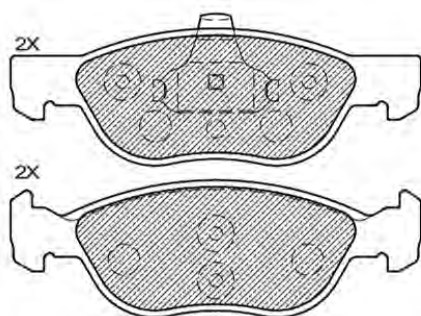

PF1037

ASSALE / IMPIANTO / VVA

ATE
WVA 21927

DIMENSIONI (A X B X C)

156,3 x 52,6 x 17,9

DISCHI FRENO COLLEGATI

DSF2011

SENSORE USURA ACCESSORIO
(non incluso)

MARCA	MODELLO	CROSS REFERENCE AM		CROSS REFERENCE OE	
FIAT	BRAVA/BRAVO I (182_) 1.2 16V, 1.4, 1.4 12V, 1.6 16V, 1.9 D, 1.9 TD	ATE	607133	FIAT	71769140
	MAREA (185) 1.4 12V, 1.6 16V, 1.0 TD 75	BOSCH	0986424593	FIAT	6001073516
	PUNTO (188_) 1.2, 1.2 16V, 1.3 JTD, 1.9 D, 1.9 JTD	BREMBO	P23081		
LANCIA	DELTA II (836) 1.6	FERODO	FDB1651		
		FRI-TECH	084 2		
		LPR	05P740		
		METELLI	22-0082-2		
		OPENPARTS	BPA0587.00		
		REMSA	BPM0587.00		
		TEXTAR	2192703		
		TRUSTING	084 2		
		TRW	GDB1487