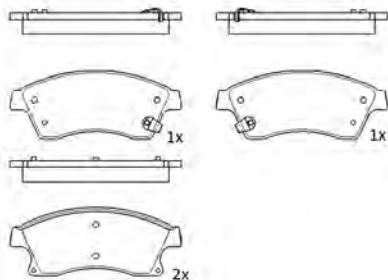

PF1157

ASSALE / IMPIANTO / VVA

BOSCH
VVA 25031

DIMENSIONI (A X B X C)

148x60,3x18,6

DISCHI FRENO COLLEGATI

DSF2082

SENSORE USURA ACCESSORIO
(non incluso)

MARCA	MODELLO	CROSS REFERENCE AM		CROSS REFERENCE OE	
CHEVROLET	AVEO 2 (T300) 1.2, 1.3D, 1.4, 1.6	ATE	607262,LD7262	FORD	2135022
	CRUZE (J300, J305, J308) 1.4, 1.6, 1.7D, 1.8, 2.0TD, 2.0CDI	BOSCH	0986494433,0986494644, 0986495423,0986AB1281	OPEL	95599732
OPEL	ASTRA J (P10) 1.3CDTI, 1.4, 1.4 LPG, 1.6, 1.6 CDTI, 1.7 CDTI, 2.0	BREMBO	P 59 076,P 59 076X,P 59 055	OPEL	95459512
		FERODO	FDB4262,FDB4262W, FSL4262	OPEL	95530019
		FRI-TECH	855.0	OPEL	13412272
		LPR	05P1581	OPEL	13301207
		METELLI	22-0838-0	OPEL	542120
		OPENPARTS	BPA1431.12	OPEL	1605261
		REMSA	BPM1431.12	OPEL	1605169
		TEXTAR	2503101,2503181,2507601	OPEL	13356286
		TRUSTING	855.0		
		TRW	GDB1843