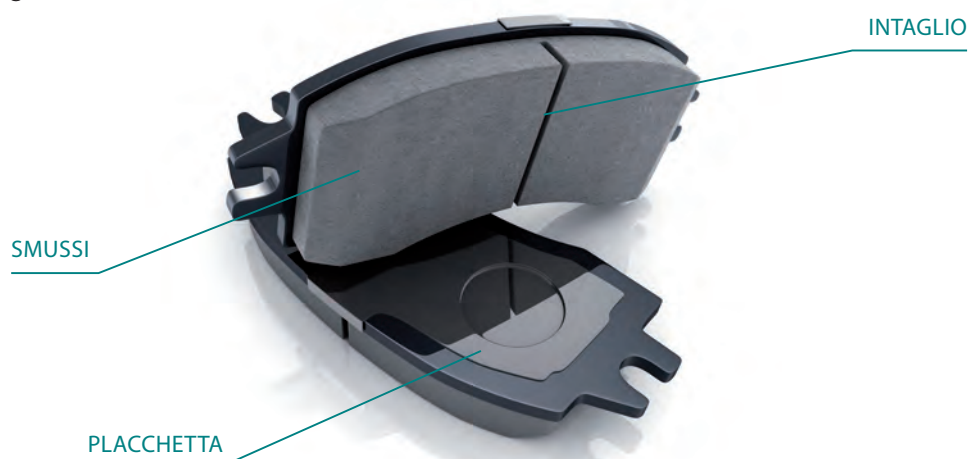

Telaio e sospensioni vedranno così smorzato l'effetto di queste onde meccaniche. Grazie a questi piccoli ma importanti accorgimenti, si ha una maggior silenziosità.

Una frenata reattiva ed un corretto feeling con il pedale del freno sono di primaria importanza, ecco che quindi un'altra proprietà del materiale d'attrito entra in gioco. La bassa compressibilità delle pastiglie permette al guidatore di applicare in modo progressivo la giusta forza al pedale del freno. Se quest'ultimo parametro fosse elevato, a parità di effetto frenante sarebbe richiesta una più intensa forza sul pedale andando incontro ad una maggiore usura ed un prematuro surriscaldamento delle pastiglie stesse, inficiandone la qualità della frenata.

La giusta combinazione di materiali ed accorgimenti geometrici (slot e smussi), permette di prolungare la vita delle pastiglie, ridurre il quantitativo di polvere prodotta e preservare il buono stato del disco freno.

Il complesso di tutte queste caratteristiche rende le **pastiglie freno DYNAS** versatili poiché in grado di adattarsi ai diversi stili di guida.