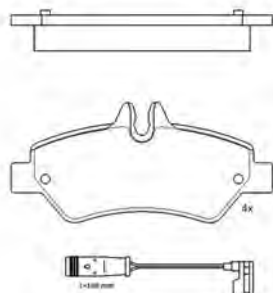

PF1200

ASSALE / IMPIANTO / WVA

BOSCH
WVA 29190

DIMENSIONI (A X B X C)

136,8x63x20,2

DISCHI FRENO COLLEGATI

SENSORE USURA ACCESSORIO
(non incluso)

MARCA	MODELLO	CROSS REFERENCE AM		CROSS REFERENCE OE	
MERCEDES	SPRINTER 3t (906) 209CDI, 210CDI, 211CDI, 213CDI, 214CDI, 215CDI, 216CDI, 218CDI, 219CDI, 224CDI	ATE	603832,603837	FCA	K04862602AA
	SPRINTER 3.5t (906) 309CDI, 310CDI, 311CDI, 313CDI, 314CDI, 315CDI, 316CDI, 318CDI, 319CDI, 324CDI	BOSCH	0986494123,0986494601,0986494601	MERCEDES-BENZ	44206920
	SPRINTER 4 6t (906) 411CDI, 413CDI, 414CDI, 415CDI, 416CDI, 418CDI, 4189CDI, 424CDI	BREMBO	P 50 084,P 50 155	MERCEDES-BENZ	84205120
	SPRINTER 5t (906) 509CDI, 510CDI, 511CDI, 513CDI, 514CDI, 515CDI, 516CDI, 518CDI, 519CDI, 524CDI	FERODO	FSL1780,FVR1780	MERCEDES-BENZ	9064230400
VW	CRAFTER 30-35 (2E_) 2.0TDI	FRI-TECH	688.0	MERCEDES-BENZ	A9064230400
	CRAFTER 30-50 (2E_, 2F_) 2.0TDI	LPR	05P1293,05P1293A	MERCEDES-BENZ	A0044206920
		METELLI	22-0672-0	MERCEDES-BENZ	A0084205120
		OPENPARTS	BPA1246.00	VAG	2E0698451
		REMSA	BPM1246.00	VAG	2E0698451H
		TEXTAR	2919001	VAG	JZW698451N
		TRUSTING	688.0		
		TRW	GDB1697,GDB2076