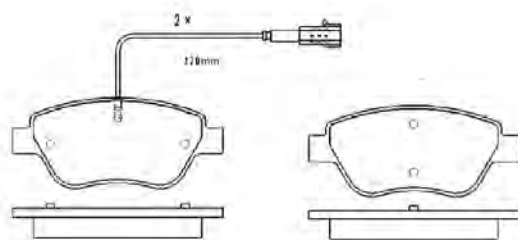

PF1022

ASSALE / IMPIANTO / WVA

BOSCH
WVA 23705

DIMENSIONI (A X B X C)

123 x 53,4 x 18

DISCHI FRENO COLLEGATI

DSF2009,DSF2012

SENSORE USURA ACCESSORIO
(non incluso)

MARCA	MODELLO	CROSS REFERENCE AM		CROSS REFERENCE OE	
ALFA ROMEO	MILTO (955_) 0.9, 1.4, 1.4 MULTIAIR	ATE	603863	FIAT	71770118
CITROEN	NEMO (AA_) 1.3 HDI 75	BOSCH	0986494698,0986495378	FIAT	77365857
FIAT	500 (312_) 0.9, 1.3 MJ, 1.4	BREMBO	P23141	FIAT	77366134
	GRANDE PUNTO (199_) 1.2, 1.3 MJ, 1.4 16V, 1.4 GPL, 1.4 NATURAL POWER	FERODO	FDB1946	FIAT	77366135
	PUNTO (199_) 1.2, 1.3 MJ, 1.4 16V, 1.4 GPL, 1.4 NATURAL POWER	FRI-TECH	330 3	PSA	1617283380
	PUNTO EVO (199_) 1.2, 1.3 MJ, 1.4 16V, 1.4 GPL, 1.4 NATURAL POWER	LPR	-	PSA	1636412780
PEUGEOT	BIPPER (AA_) 1.3 HDI, 1.4, 1.4 HDI	METELLI	22-0321-3		
		OPENPARTS	BPA0858 32		
		REMSA	BPM0858.32		
		TEXTAR	2370601		
		TRUSTING	330 3		
		TRW	GDB1842,GDB1891