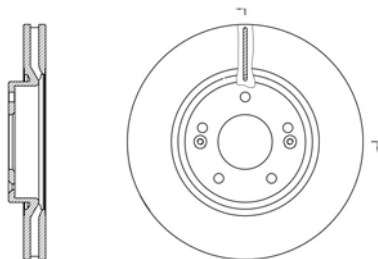

DSF2075

POSIZIONE

TIPO DISCO NUMERO FORI

VENTILATO 5

DIMENSIONI

A	B	C	Dmin	D
69,	300	47,20	26,39	28

PASTIGLIE FRENO COLLEGATE

PF1098,PF1185