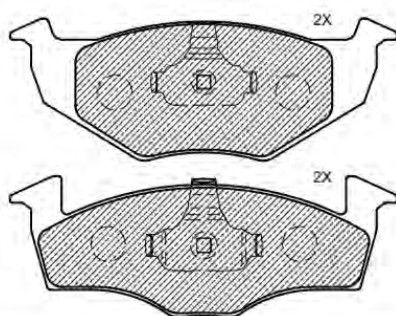

PF1087

ASSALE / IMPIANTO / WVA

KELSEY-HAYES
WVA 21865

DIMENSIONI (A X B X C)

141,6 x 51,1/50,6 x 16,7

DISCHI FRENO COLLEGATI

DSF2013

SENSORE USURA ACCESSORIO
(non incluso)

MARCA	MODELLO	CROSS REFERENCE AM		CROSS REFERENCE OE	
SEAT	AROSA (6H) 1.0, 1.4, 1.4 16V, 1.4 TDI	ATE	607100	VAG	6N0698151
	IBIZA II 86K1) 1.0 16V, 1.4 16V, 1.6, 1.9 SDI, 1.9 TDI	BOSCH	0986494005	VAG	6N0698151C
SKODA	FABIA I (6Y2,6Y5) 1.0, 1.2, 1.4, 1.4 16V, 1.4/1.9 TDI	BREMBO	P85025		
	FABIA II (541,542,545) 1.2, 1.2 12V, 1.2/1.4 TDI	FERODO	FDB1101		
VW	GOLF III (1H1) 1.4, 1.6, 1.8, 1.9 D/TD, 1.9 TDI LUPO (6X1,6E1) 1.0, 1.4, 1.4 16V, 1.4 TDI, 1.7 SDI POLO (6N1) 1.0, 1.3, 1.4, 1.9 D POLO (6N2) 1.0, 1.4, 1.4 16V, 1.4 TDI, 1.7/1.9 SDI VENTO (1H2) 1.4, 1.6, 1.8, 1.9 TDI, 2.0	FRI-TECH	215.0		
		LPR	05P638		
		METELLI	22-0206-0		
		OPENPARTS	BPA0609.10		
		REMSA	BPM0609.10		
		TEXTAR	2186602		
		TRUSTING	215.0		
TRW	GDB1274