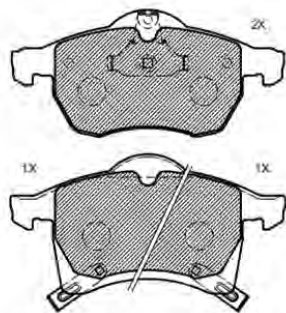

PF1080

ASSALE / IMPIANTO / WVA

ATE
WVA 23056

DIMENSIONI (A X B X C)

155,1/156,4 x 71,5/78,5 x 19

DISCHI FRENO COLLEGATI

DSF2023

SENSORE USURA ACCESSORIO
(non incluso)

UF3001-2UF3001-2

MARCA	MODELLO	CROSS REFERENCE AM		CROSS REFERENCE OE	
OPEL	ASTRA G (T98) 1.6 16V, 1.7 CDTI, 1.8 16V, 2.0 16V, 2.0 DI/DTI, 2.2 DTI	ATE	607116	OPEL	1605035
	ZAFIRA A (T98) 1.6 16V, 1.6 CNG, 1.8 16V, 2.0/2.2 DTI	BOSCH	0986424457,0986424479	OPEL	1605957
		BREMBO	P59045		
		FERODO	FDB1295		
		FRI-TECH	267.0		
		LPR	05P690		
		METELLI	22-0258-0		
		OPENPARTS	BPA0683.02		
		REMSA	BPM0683.02		
		TEXTAR	-		
		TRUSTING	267.0		
		TRW	GDB1350