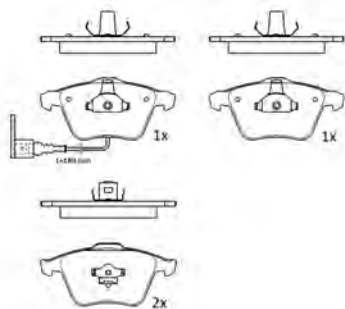

PF1178

ASSALE / IMPIANTO / VVA

ATE
VVA 23801

DIMENSIONI (A X B X C)

155,1x72,9x20,3/156,3x72,9x20,3

DISCHI FRENO COLLEGATI

DSF2044,DSF2047,DSF2059

SENSORE USURA ACCESSORIO
(non incluso)

MARCA	MODELLO	CROSS REFERENCE AM	CROSS REFERENCE OE
AUDI	A3 (8P1) 1.2 TSI, 1.4 TFSI, 1.6 FSI, 1.6 TDI, 1.8 TFSI, 1.9 TDI, 2.0 FSI, 2.0 TDI, 2.0 TFSI, 3.2 V6	ATE 607200,607227,LD7200,LD7227	RENAULT 8671019143
	A3 Sportback (8PA) 1.2 TSI, 1.4 TFSI, 1.6 FSI, 1.6 TDI, 1.8 TFSI, 1.9 TDI, 2.0 FSI, 2.0 TDI, 2.0 TFSI, 3.2 V6	BOSCH 0986494103,0986495261	VAG 1K0698151B
	TT (8J3, 8J9) 1.8 TFSI, 2.0 TDI, 2.0 TTS	BREMBO P 85 079,P 85 129	VAG 1K0698151P
SKODA	SUPERB II / SW (3T4, 3T5) 1.4 TSI, 1.6 TDI, 1.8 TSI, 1.9 TDI, 2.0 TDI, 2.0 TSI, 3.6 V6	FERODO FDB1765,FDB4223	VAG 8P0698151A
VW	EOS (1F7, 1F8) 1.6 FSI, 2.0 TDI, 2.0 TSI, 3.2 V6	FRI-TECH 565 2	
	GOLF PLUS (5M1, 521) 1.2 TSI, 1.4 FSI, 1.4 TSI, 1.6 FSI, 1.6 TDI, 2.0 FSI, 2.0 TDI	LPR 05P1270	
	GOLF V (1K1) 1.4 FSI, 1.4 TSI, 1.6 FSI, 1.9 TDI, 2.0 FSI, 2.0 SDI, 2.0 TDI	METELLI 22-0549-2	
	GOLF VI (5K1) 1.2 TSI, 1.4 TSI, 1.6 TDI, 1.8 TSI, 2.0 TDI	OPENPARTS BPA0964.32,BPA0964.41	
	PASSAT (362) 1.4 TSI, 1.6 TDI, 1.8 TSI, 2.0 TSI, 2.0 TSI, 3.6 FSI	REMSA BPM0964.32,BPM0964.41	
	PASSAT (3C2) 1.4 TSI, 1.6 FSI, 1.6 TDI, 1.8 TSI, 1.9 TDI, 2.0, 3.2 FSI	TEXTAR 2380101,2380181	
		TRUSTING 565 2	
		TRW GDB1616