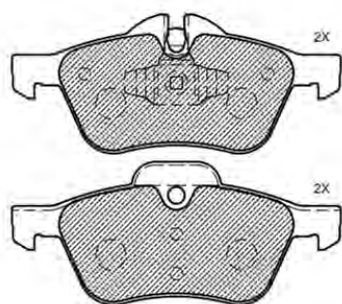

PF1093

ASSALE / IMPIANTO / VVA

ATE
VVA 23281

DIMENSIONI (A X B X C)

140,4 x 58,3/59,8 x 18

DISCHI FRENO COLLEGATI

DSF2031

SENSORE USURA ACCESSORIO
(non incluso)

UF3005UF3005

MARCA	MODELLO	CROSS REFERENCE AM		CROSS REFERENCE OE	
MINI	MINI (R50,R52,R53) COOPER 1.6, COOPER S, ONE 1.4/1.6, ONE D 1.4	ATE	607161	MINI	34111503076
		BOSCH	0986424652	MINI	34116761287
		BREMBO	P06030	MINI	34116765446
		FERODO	FDB1499	MINI	34116770332
		FRI-TECH	571.0		
		LPR	-		
		METELLI	22-0555-0		
		OPENPARTS	BPA0864.00		
		REMSA	BPM0864.00		
		TEXTAR	2328101		
		TRUSTING	571.0		
		TRW	GDB1476