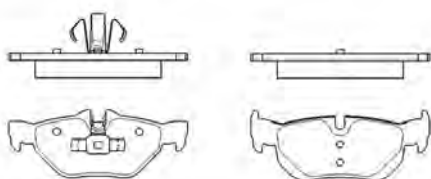

PF1043

ASSALE / IMPIANTO / VVA

ATE
WVA 23926

DIMENSIONI (A X B X C)

123,1 x 47/48,3 x 17,3

DISCHI FRENO COLLEGATI

DSF2067, DSF2099

SENSORE USURA ACCESSORIO
(non incluso)

UF30030, UF3014, UF3017, UF30030,

MARCA	MODELLO	CROSS REFERENCE AM		CROSS REFERENCE OE	
BMW	SERIE 1 (E87, E88, E82) 116d, 116i, 118d, 118i, 120d, 120i, 123d, 130i	ATE	607217	BMW	34212288891
	SERIE 3 (E90/91/92/93) 316i, 316d, 318d, 318i, 320d, 320i, 323i, 325i	BOSCH	0986494177, 0986494272	BMW	34212288892
	X1 (E84) sDRIVE 16i, 16d, 18i, 18d, 20d, 20i	BREMBO	P06038, P06038X, P06105	BMW	34216774692
	X1 (E84) xDRIVE 18d, 20d, 20i, 23d, 25d, 25i, 28i	FERODO	FDB1807	BMW	34216790761
		FRI-TECH	658.0	MINI	34212288891
		LPR	05P1876	MINI	34212288892
		METELLI	22-0642-0	MINI	34216774692
		OPENPARTS	BPA1145.00	MINI	34216790761
		REMSA	BPM1145.00		
		TEXTAR	2392701, 2392707		
		TRUSTING	658.0		
		TRW	GDB1626, GDB2050