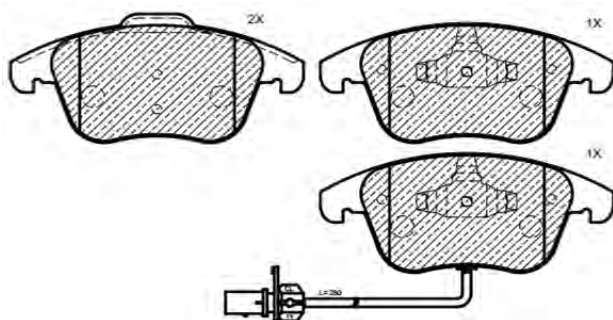

PF1074

ASSALE / IMPIANTO / VVA

ATE
VVA 24332

DIMENSIONI (A X B X C)

155,3 x 72/66,7 x 19,9

DISCHI FRENO COLLEGATI

DSF2077

SENSORE USURA ACCESSORIO
(non incluso)

MARCA	MODELLO	CROSS REFERENCE AM		CROSS REFERENCE OE	
AUDI	A4 (8K2, 8KH, B8) 1.8 TFSI, 2.0 TDI, 2.0 TFSI, 2.7/3.0 TDI	ATE	607256	VAG	8K0698151A
	A5 (8T3) 1.8 TFSI, 2.0 TDI, 2.0 TFSI, 2.7/3.0 TDI, 3.2 FSI	BOSCH	0986494538,0986495129	VAG	8K0698151F
	A5 (F53, F5P) 2.0 TDI, 2.0 TFSI, 3.0 TDI	BREMBO	P85113,P85113X		
	Q5 (8RB) 2.0 TDI, 2.0 TFSI, 3.0 TDI, 3.0 TFSI	FERODO	FDB4045		
		FRI-TECH	691 2		
		LPR	-		
		METELLI	22-0675-2		
		OPENPARTS	BPA1219.11		
		REMSA	BPM1219.11		
		TEXTAR	2470601		
		TRUSTING	691 2		
		TRW	GDB1814