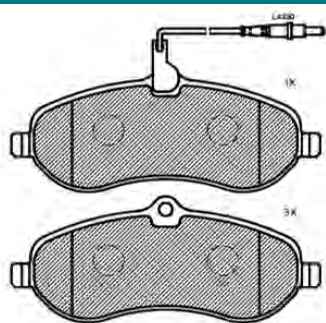

PF1049

ASSALE / IMPIANTO / WVA

ICAS GIRLING\TRW
WVA 24595

DIMENSIONI (A X B X C)

162 x 67,3 x 18,2

DISCHI FRENO COLLEGATI

DSF2100

SENSORE USURA ACCESSORIO
(non incluso)

MARCA	MODELLO	CROSS REFERENCE AM		CROSS REFERENCE OE	
CITROEN	JUMPY (VF7) 1.6 HDI, 2.0 HDI	ATE	602738	FIAT	71770048
FIAT	SCUDO (270_, 272_) 1.6 MJ, 2.0 MJ	BOSCH	0986494163,0986494195	FIAT	71770050
PEUGEOT	EXPERT (VF3A_, VF3U_, VF3X_) 1.6 HDI, 2.0 HDI	BREMBO	P61096	FIAT	77364511
TOYOTA	PROACE (MDX_) 1.6D, 2.0D	FERODO	FVR1771	FIAT	77364512
		FRI-TECH	723.0	PSA	425363
		LPR	05P1348	PSA	1617279580
		METELLI	22-0707-0	PSA	1623160380
		OPENPARTS	BPA1292.01	TOYOTA	SU001A1066
		REMSA	BPM1292.01	TOYOTA	SU001A7393
		TEXTAR	2459501		
		TRUSTING	723.0		
		TRW	GDB1718,GDB1719