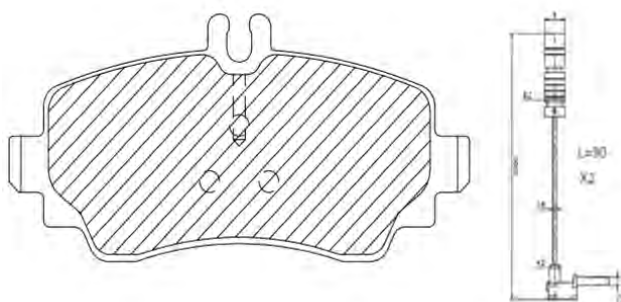

PF1039

ASSALE / IMPIANTO / VVA

LUCAS GIRLING
WVA 23070

DIMENSIONI (A X B X C)

116,7 x 57,1 x 16,3

DISCHI FRENO COLLEGATI

DSF2020,DSF2021

**SENSORE USURA ACCESSORIO
(non incluso)**

UF3000-2UF3000-2

MARCA	MODELLO	CROSS REFERENCE AM		CROSS REFERENCE OE	
MERCEDES	CLASSE A (W168) A 140, A160, A160 CDI, A170 CDI, A190, A210	ATE	602833	MERCEDES	A1684200820
		BOSCH	0986424470	MERCEDES	A1684201120
		BREMBO	P50035,P50036	MERCEDES	A1684201320
		FERODO	FDB1303,FDB1357	MERCEDES	A1684201420
		FRI-TECH	319.0	MERCEDES	A1684201520
		LPR	05P670K,05P671K		
		METELLI	22-0310-0K		
		OPENPARTS	BPA0650.00		
		REMSA	BPM0650.00		
		TEXTAR	2307003,2307004		
		TRUSTING	319.0		
		TRW	GDB1292,GDB1293