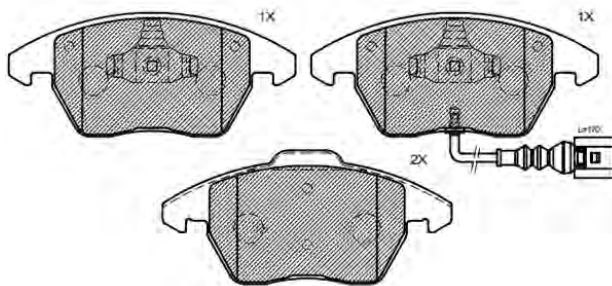

PF1046

ASSALE / IMPIANTO / VVA

ATE
VVA 23587

DIMENSIONI (A X B X C)

155,3/156,5 x 66,2/71,5 x 19,7

DISCHI FRENO COLLEGATI

DSF2044, DSF2047, DSF2059

SENSORE USURA ACCESSORIO
(non incluso)

MARCA	MODELLO	CROSS REFERENCE AM		CROSS REFERENCE OE	
AUDI	A1 (8X1,8XK,8XA,8XF) 1 2/1.4 TFSI, 1.4/1 6/2.0 TDI	ATE	607184,607285	VAG	3C0698151J
	A3 (8L1) 1.8T, 1 9 TDI, 1.4 TFSI, 1.6 FSI, 1 6/1 9/2.0 TDI, 2.0 TFSI	BOSCH	0986424797	VAG	3C0698151K
SEAT	ALTEA (5P1, 5P5, 5P8) 1 2/1.4 TSI, 1 6, 1.6/1.9/2.0 TDI, 1.8 TFSI	BREMBO	P85075,P85075X,P85105	VAG	5K0698151
	IBIZA V (KJ1) 1.0, 1.0 TGI, 1.0 TSI, 1.5 TSI, 1 6 TDI	FERODO	FDB1641		
SKODA	FABIA III (NJ3) 1.0, 1.0/1 2 TSI, 1.4 TDI, 1.6	FRI-TECH	564.0,564 2		
	OCTAVIA II (1Z3, 1Z5) 1 2/1.4 TSI, 1.6 LPG, 1.6/1.9/2.0 TDI	LPR	05P866		
VW	GOLF V (1K1,1K5) 1.4 16V, 1.4 FSI, 1.4 TSI, 1 6, 1 6 FSI, 1.9/2.0 TDI	METELLI	22-0548-0		
	GOLF VI (5K1) 1.2 TSI, 1.4, 1.4 TSI, 1 6, 1.6/2.0 TDI, 2.0 GTI	OPENPARTS	BPA1030.01		
	GOLF VII (5G1,BQ1,BE1,BE2) 1 2/1.4 TSI, 1.6, 1 6/2.0 TDI, 2.0 GTD/GTI	REMSA	BPM1030.01		
	PASSAT (3G2, 3B2) 1.4 TSI, 1 6 TDI, 1 8 TSI, 2.0 TDI, 2.0 TSI	TEXTAR	2358701,2358704		
		TRUSTING	564.0,564 2		
		TRW	GDB1550