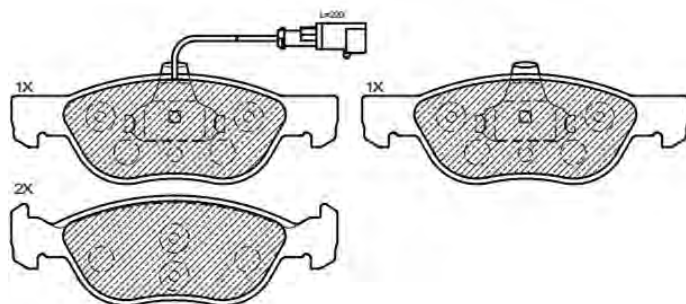

PF1017

ASSALE / IMPIANTO / WVA

ATE
WVA 21927

DIMENSIONI (A X B X C)

156,3 x 52,6 x 17,9

DISCHI FRENO COLLEGATI

DSF2011

SENSORE USURA ACCESSORIO
(non incluso)

MARCA	MODELLO	CROSS REFERENCE AM		CROSS REFERENCE OE	
FIAT	BARCETTA (183_) 1.8 16V	ATE	607065	FIAT	9947124
	BRAVA/BRAVO I (182_) 1.6 16V, 1.8 16V, 1.9 JTD; MAREA (185_) 1.9 JTD	BOSCH	0986424362	FIAT	9948222
LANCIA	DEDRA (835_) 1.6 16V, 1.8 16V, 1.9 TD	BREMBO	P23070	FIAT	71753041
	DELTA II (836_) 1.8, 1.9 TD	FERODO	FDB1056	FIAT	71753042
		FRI-TECH	084.0	FIAT	77362186
		LPR	-	FIAT	6001073149
		METELLI	22-0082-0		
		OPENPARTS	BPA0587.11		
		REMSA	BPM0587.11		
		TEXTAR	2192701		
		TRUSTING	084.0		
		TRW	GDB1290