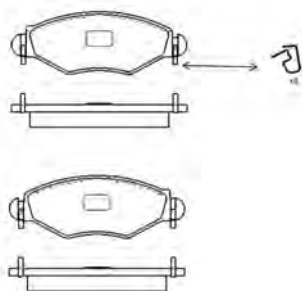

PF1023

ASSALE / IMPIANTO / WVA

BOSCH
WVA 23597

DIMENSIONI (A X B X C)

130,9 x 47,2 x 18

DISCHI FRENO COLLEGATI

DSF2008,DSF2018

SENSORE USURA ACCESSORIO
(non incluso)

MARCA	MODELLO	CROSS REFERENCE AM		CROSS REFERENCE OE	
CITROEN	XSARA (N1) 1.4, 1.5 D	ATE	603975	OPEL	E172131
PEUGEOT	206 (2A/C) 1.1, 1.4 16V, 1.4 HDI 70, 1.4, 1.6, 1.9 D	BOSCH	0986424453,0986494039	PSA	425205
	206+ (2L_2M_) 1.1, 1.4 HDI 70, 1.4	BREMBO	P61063	PSA	425305
	306 (7B,N3,N5) 1.1, 1.4, 1.6	FERODO	FDB1378	PSA	425487
RENAULT	KANGOO (KC0/1_) 1.5 DCI, 1.9 DCI 4X4, 1.9 DTI	FRI-TECH	263.0,263.1	PSA	425494
		LPR	05P903	PSA	1609252980
		METELLI	22-0254-0	PSA	1617254880
		OPENPARTS	BPA0643 20	PSA	E172562
		REMSA	BPM0643.20		
		TEXTAR	2359703		
		TRUSTING	263.0,263.1		
		TRW	GDB1500,GDB1361