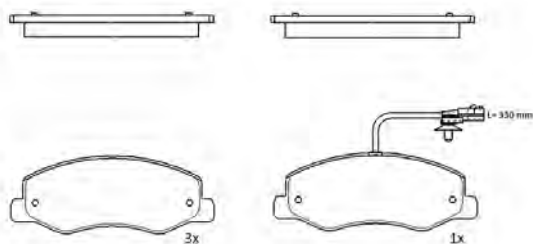

PF1203

ASSALE / IMPIANTO / WVA

BREMBO
WVA 25172

DIMENSIONI (A X B X C)

163,6x62,8x18

DISCHI FRENO COLLEGATI

SENSORE USURA ACCESSORIO
(non incluso)

MARCA	MODELLO	CROSS REFERENCE AM		CROSS REFERENCE OE	
NISSAN	NV400 (X62, X62B) 2.3 dCi	ATE	604857	NISSAN	4406000Q0M
OPEL	MOVANO B (X62) 2.3 dCi	BOSCH	0986494499	NISSAN	4406000Q1K
RENAULT	MASTER III (JV, FV, EV, HV, UV) 2.3 dCi	BREMBO	P 68 061, P 68 063	OPEL	4421289
		FERODO	FVR4349	OPEL	4502883
		FRI-TECH	917.0	OPEL	95507110
		LPR	05P1570	OPEL	95513823
		METELLI	22-0900-0	RENAULT	440600941R
		OPENPARTS	BPA1442.01	RENAULT	440606011R
		REMSA	BPM1442.01	RENAULT	440608697R
		TEXTAR	2517201	RENAULT	8660004442
		TRUSTING	917.0		
		TRW	GDB1885