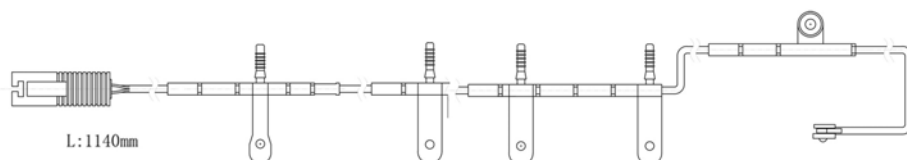

UF3006

MARCA	MODELLO	CROSS REFERENCE AM		CROSS REFERENCE OE	
MINI	MINI (R50, R53) Cooper, Cooper S, One, One D	ATE	620236	MINI	34356761448
	MINI (R50, R53) S Works, Works, John Cooper Works	BOSCH	1987473016		
	MINI Cabriolet (R52) Cooper, Cooper S, One, John Cooper Works	BREMBO	A00297		
		FERODO	FWI271		
		FRI-TECH	SU.189		
		LPR	KS0077		
		METELLI	SU.189	PASTIGLIE FRENO COLLEGATE	
		OPENPARTS	AK3107.00	PF1105	
		REMSA	WS3107.00		
		TEXTAR	98030300		
		TRUSTING	SU.189		
		TRW	GIC186