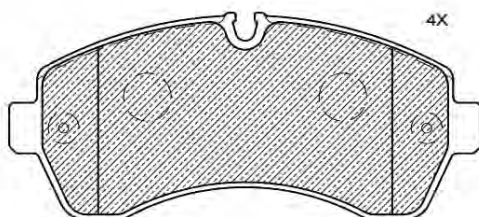

PF1198

ASSALE / IMPIANTO / VVA

BREMBO
WVA 29200

DIMENSIONI (A X B X C)

169,3x73,5x21

DISCHI FRENO COLLEGATI

SENSORE USURA ACCESSORIO
(non incluso)

MARCA	MODELLO	CROSS REFERENCE AM		CROSS REFERENCE OE	
MERCEDES	SPRINTER 3.5t (906) 309CDI, 310CDI, 311CDI, 313CDI, 314CDI, 315CDI, 316CDI, 318CDI, 319CDI, 324CDI	ATE	604827	FCA	68006734AA
	SPRINTER 3.5t (907, 910) 311CDI, 314CDI, 316CDI, 319CDI	BOSCH	0986494194,0986495107	MERCEDES-BENZ	9064210300
	SPRINTER 4t (907) 411CDI, 414CDI, 416CDI, 419CDI	BREMBO	P 50 059,P 50 085	MERCEDES-BENZ	9064210800
	SPRINTER 4 6t (906) 411CDI, 413CDI, 414CDI, 415CDI, 416CDI, 418CDI, 419CDI, 424CDI	FERODO	FSL1777,FVR1777,FVR4470	MERCEDES-BENZ	A0084204720
	SPRINTER 5t (906) 509CDI, 510CDI, 511CDI, 513CDI, 514CDI, 515CDI, 516CDI, 518CDI, 519CDI, 524CDI	FRI-TECH	689.0	MERCEDES-BENZ	A9064210800
	SPRINTER 5t (907) 511CDI, 514CDI, 516CDI, 519CDI	LPR	05P1295,05P1295A, 05P1295K	MERCEDES-BENZ	A0044206820
VW	CRAFTER 30-35 (2E_) 2.0TDI, 2.0 TDI 4motion, 2.5TDI	METELLI	22-0673-0	VAG	2E0698151C
	CRAFTER 30-50 (2E_) 2.0TDI, 2.0 TDI 4motion, 2.5TDI	OPENPARTS	BPA1243.00	VAG	2E0698151F
		REMSA	BPM1243.00	VAG	2E0698151G
		TEXTAR	2920001,2920002	VAG	8E0698151E
		TRUSTING	689.0		
		TRW	GDB1696