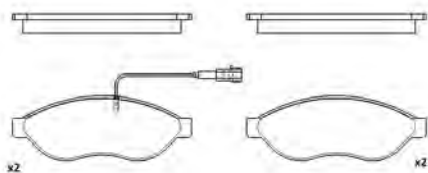

PF1028

ASSALE / IMPIANTO / VVA

BREMBO
WVA 24468

DIMENSIONI (A X B X C)

169 x 61,6 x 19,2

DISCHI FRENO COLLEGATI

DSF2040

SENSORE USURA ACCESSORIO
(non incluso)

MARCA	MODELLO	CROSS REFERENCE AM		CROSS REFERENCE OE	
CITROEN	JUMPER 2.0 BLUE HDI, 2.2 HDI, 3.0 HDI	ATE	604807	FIAT	6000629139
FIAT	DUCATO (250_,290_) 100 MJ 2.2, 110 MJ 2.3, 115 MJ 2.0, 120 MJ 2.3	BOSCH	0986494111	FIAT	6000629140
	130 MJ 2.3, 140 NATURAL POWER, 150 MJ 2.3, 150 MJ 3.0, 160 MJ 3.0	BREMBO	P23144	FIAT	6000629141
PEUGEOT	BOXER 2.0 BLUE HDI, 2.2 HDI, 3.0 HDI	FERODO	FVR1923,FVR1924	PSA	425461
		FRI-TECH	724.0	PSA	425462
		LPR	05P1287	PSA	1617284580
		METELLI	22-0708-0	PSA	1623842380
		OPENPARTS	BPA1237.01	PSA	1623842480
		REMSA	BPM1237.01		
		TEXTAR	2446901,2446902		
		TRUSTING	724.0		
		TRW	GDB1681