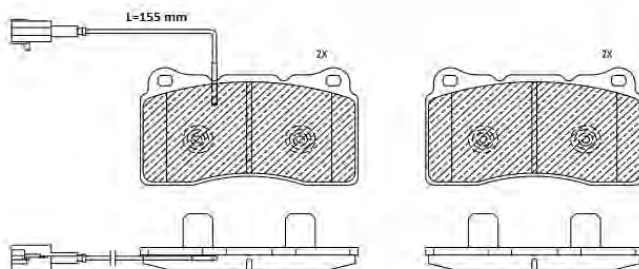

PF1129

ASSALE / IMPIANTO / VVA

BREMBO
VVA 23325

DIMENSIONI (A X B X C)

131,7x77,2x16

DISCHI FRENO COLLEGATI

DSF2061

SENSORE USURA ACCESSORIO
(non incluso)

MARCA	MODELLO	CROSS REFERENCE AM		CROSS REFERENCE OE	
ALFA ROMEO	GIULIETTA (940_) 1.4 BiFuel, 1.4 TB, 1.6 JTDM, 1.8 Tbi, 2.0 JTDM	ATE	604854,LD4854	FCA	77365490
		BOSCH	0986494539		
		BREMBO	P 23 134,P 23 134X,P 23 180		
		FERODO	FDB4307,FSL4307		
		FRI-TECH	297 6		
		LPR	05P1774		
		METELLI	22-0288-6		
		OPENPARTS	BPA0666.12		
		REMSA	BPM0666.12		
		TEXTAR	2375601		
		TRUSTING	297 6		
		TRW	GDB1888