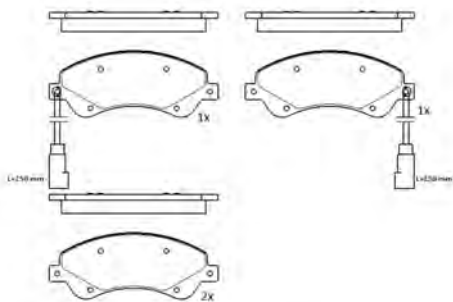

PF1195

ASSALE / IMPIANTO / VVA

BOSCH
WVA 24485

DIMENSIONI (A X B X C)

165x65x18,8

DISCHI FRENO COLLEGATI

SENSORE USURA ACCESSORIO
(non incluso)

MARCA	MODELLO	CROSS REFERENCE AM		CROSS REFERENCE OE	
FORD	TRANSIT (FD_, FB_, FS_, FZ_, FC_) 2.2 TDCI, 2.4 TDCI	ATE	603833	FORD	6C112K021BC
	TRANSIT CONNECT (P65_, P70_, P80_) 1.8 TDCI	BOSCH	0986494236,0986494613	FORD	6C112K021BD
	TRANSIT (FA_) 2.2 TDCI, 2.2 TDCI 4x4, 2.4 TDCI, 2.4 TDCI 4x4, 3.2 TDCI 4x4	BREMBO	P 24 065,P 24 064	FORD	6C112K021BE
	TRANSIT (FM_, FN_) 2.2 TDCI, 2.2 TDCI 4x4, 2.4 TDCI, 2.4 TDCI 4x4, 3.2 TDCI 4x4	FERODO	FSL1929,FVR1929, FVR1929W	FORD	9C112K021BA
		FRI-TECH	695.0	FORD	ME6C1J2K021BA
		LPR	05P1259	FORD	ME6C1J2K021BB
		METELLI	22-0679-0	FORD	1433954
		OPENPARTS	BPA1251.02	FORD	1534428
		REMSA	BPM1251.02	FORD	1554523
		TEXTAR	2448501	FORD	1560023
		TRUSTING	695.0		
		TRW	GDB1723