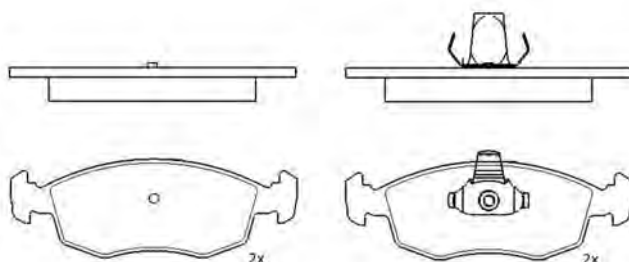

PF1113

ASSALE / IMPIANTO / WVA

ATE
WVA 25429

DIMENSIONI (A X B X C)

151,4x52,5x17

DISCHI FRENO COLLEGATI

DSF2057

SENSORE USURA ACCESSORIO
(non incluso)

MARCA	MODELLO	CROSS REFERENCE AM		CROSS REFERENCE OE	
FIAT	500L (351_, 352_) 09 NATURAL POWER, 1.3 MJ, 1.4, 1.6 MJ	ATE	-	FCA	K68102483AA
	500 (312_) EV	BOSCH	-	FCA	K68102483AB
		BREMBO	-		
		FERODO	FDB4400		
		FRI-TECH	283.5		
		LPR	05P1766		
		METELLI	-		
		OPENPARTS	-		
		REMSA	0172.72		
		TEXTAR	-		
		TRUSTING	283.5		
		TRW	-