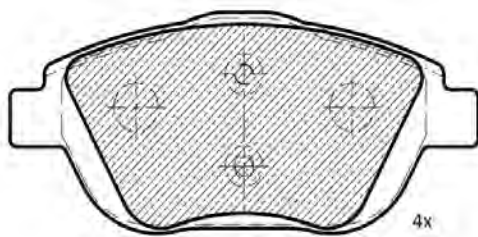

PF1145

4x

ASSALE / IMPIANTO / WVA

BOSCH
WVA 24883

DIMENSIONI (A X B X C)

137x59,2x18

DISCHI FRENO COLLEGATI

DSF2038,DSF2036