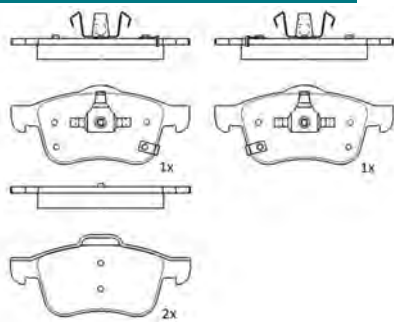

PF1114

ASSALE / IMPIANTO / WVA

ATE - TEVES
WVA 25906

DIMENSIONI (A X B X C)

155,1x69x20/156,3x71,5x20

DISCHI FRENO COLLEGATI

SENSORE USURA ACCESSORIO
(non incluso)

MARCA	MODELLO	CROSS REFERENCE AM		CROSS REFERENCE OE	
FIAT	500L (351_, 352_) 1.4, 1.4 LPG, 1.6MJ	ATE	607302	FCA	77366915
		BOSCH	-	FCA	77366590
		BREMBO	P 23 155,P 23 167,P 23 156	FCA	77367328
		FERODO	FDB5020	RAM	00K68281390AA
		FRI-TECH	840 2	RAM	68281390AA
		LPR	-		
		METELLI	-		
		OPENPARTS	BPA1183.42		
		REMSA	BPM1183.42		
		TEXTAR	2590501,2590601		
		TRUSTING	840 2		
		TRW	GDB2060