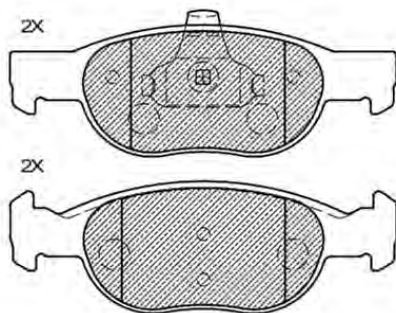

PF1035

ASSALE / IMPIANTO / VVA

ATE
VVA 21930

DIMENSIONI (A X B X C)

151,3 x 51,7 x 17,3

DISCHI FRENO COLLEGATI

DSF2006

**SENSORE USURA ACCESSORIO
(non incluso)**

MARCA	MODELLO	CROSS REFERENCE AM		CROSS REFERENCE OE	
FIAT	BRAVA/BRAVO I (182_) 1.2 16V, 1.4, 1.4 12V, 1.6 16V, 1.9 TD	ATE	607114	FIAT	71752981
	MAREA (185_) 1.2 16V, 1.4 12V, 1.6 16V, 1.9 TD	BOSCH	0986424544	FIAT	71752982
	PUNTO (176_) 1.1, 1.2, 1.2 16V, 1.7 D, 1.7 TD	BREMBO	P23073, P23125		
	PUNTO (188_) 1.2 16V, 1.4, 1.9 D, 1.9 JTD 80	FERODO	FDB1160		
LANCIA	Y (840_) 1.1, 1.2, 1.2 16V, 1.4 12V	FRI-TECH	081.1		
		LPR	-		
		METELLI	22-0079-1		
		OPENPARTS	BPA0588.10		
		REMSA	BPM0588.10		
		TEXTAR	2318101		
		TRUSTING	081.1		
		TRW	GDB1339, GDB1382