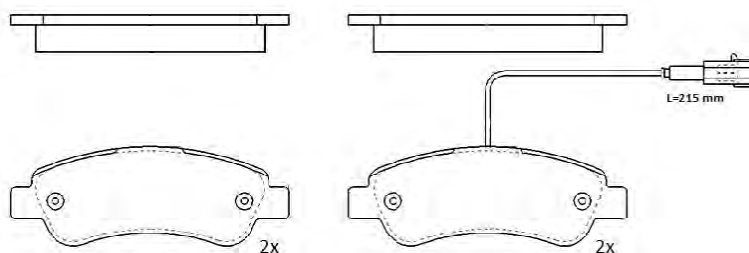

PF1188

ASSALE / IMPIANTO / VVA

BOSCH
VVA 24465

DIMENSIONI (A X B X C)

137x48,9x18,9

DISCHI FRENO COLLEGATI

DSF2076

SENSORE USURA ACCESSORIO
(non incluso)

MARCA	MODELLO	CROSS REFERENCE AM		CROSS REFERENCE OE	
CITROËN	JUMPER 2.0 BlueHDi, 2.2 BlueHDi, 2.2 HDi, 3.0 HDi	ATE	604889	FCA	77366679
	DUCATO (250_, 290_) 2.2 MTJ, 2.3 MTJ, 3.0 MTJ	BOSCH	0986494994	PSA	1612434180
PEUGEOT	BOXER 2.0 BlueHDi, 2.2 BlueHDi, 2.2 HDi, 3.0 HDi	BREMBO	P 61 125,P 24 084	PSA	1614412180
		FERODO	FVR4910	PSA	1673603480
		FRI-TECH	726.1		
		LPR	05P1902		
		METELLI	22-0710-1		
		OPENPARTS	BPA1238.02		
		REMSA	BPM1238.02		
		TEXTAR	2446503		
		TRUSTING	726.1		
		TRW	GDB2068