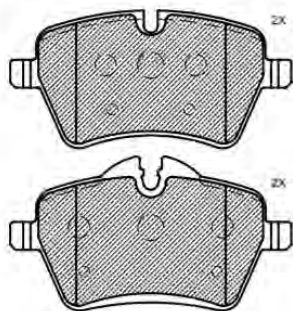

PF1096

ASSALE / IMPIANTO / WVA

LUCAS GIRLING
WVA 23984

DIMENSIONI (A X B X C)

131,5 x 64,2/72,5 x 17,6

DISCHI FRENO COLLEGATI

SENSORE USURA ACCESSORIO
(non incluso)

UF3011,UF3018UF3011,UF3018

MARCA	MODELLO	CROSS REFERENCE AM		CROSS REFERENCE OE	
MINI	MINI (R50,R53) COOPER 1.6, COOPER S 1.6, ONE 1.4/1 6, ONE D 1.4	ATE	602725	MINI	34116770251
	COOPER (R56) COOPER 1 6, COOPER D 1.6/2.0, COOPER S 1 6	BOSCH	0986494168,0986494489	MINI	34116778320
	COOPER SD 2.0, ONE 1.4/1 6	BREMBO	P06051,P06051X,P06086	MINI	34119804735
		FERODO	FDB4080		
		FRI-TECH	784.0		
		LPR	05P1485		
		METELLI	22-0768-0		
		OPENPARTS	BPA1277.00		
		REMSA	BPM1277.00		
		TEXTAR	2398401,2398404		
		TRUSTING	784.0		
		TRW	GDB1712