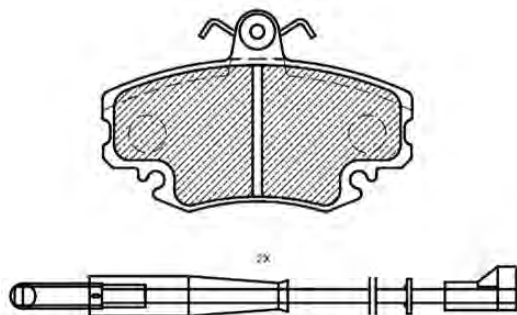

PF1018

ASSALE / IMPIANTO / WVA

LUCAS GIRLING
WVA 21404

DIMENSIONI (A X B X C)

100 x 64,6 x 17,6

DISCHI FRENO COLLEGATI

DSF2000,DSF2008,DSF2027,DSF2062

SENSORE USURA ACCESSORIO
(non incluso)

MARCA	MODELLO	CROSS REFERENCE AM		CROSS REFERENCE OE	
DACIA	LOGAN (LS_) 1.2 16V, 1.4, 1.4 LPG, 1.5 DCI, 1.6, 1.6 16V	ATE	602834,602955	NISSAN	8671000107
	SANDERO I 1.2 16V, 1.4, 1.4 LPG, 1.5 DCI, 1.6 16V	BOSCH	0986494522,0986567720	PSA	425310
	SANDERO II 1.9, 1.2 LPG, 1.5 DCI, 0.9 TCE	BREMBO	P68008,P68038	RENAULT	6000008126
RENAULT	CLIO I (B/C57_5/357_) 1.1, 1.2, 1.4, 1.8, 1.8 16V, 1.9 D	FERODO	FDB845B,FDB845F,FDB1781	RENAULT	7701205411
	CLIO II (BB_CB_) 1.0, 1.2, 1.2 16V, 1.2 LPG, 1.4, 1.4 16V, 1.5 DCI	FRI-TECH	122.0,122.0W	RENAULT	7711130071
	MEGANE I (BA0/1_) 1.4, 1.4 16V, 1.6 16V, 1.9 DCI, 1.9 DTI	LPR	05P1107,05P220,05P349	RENAULT	8660004589
	TWINGO I (C06_) 1.2, 1.2 16V	METELLI	22-0120-0	RENAULT	8671016708
	TWINGO II (CNO_) 1.2, 1.2 16V, 1.2 TCE, 1.5 DCI	OPENPARTS	BPA0141 32,BPA0141 20	RENAULT	410602192R
		REMSA	BPM0141.20,BPM0141 30, BPM0141.32		
	(altre cross AM: OPENPARTS BPA0141.30)	TEXTAR	2146304		
		TRUSTING	122.0,122.0W		
		TRW	GDB1332,GDB1428, GDB1465,GDB1634