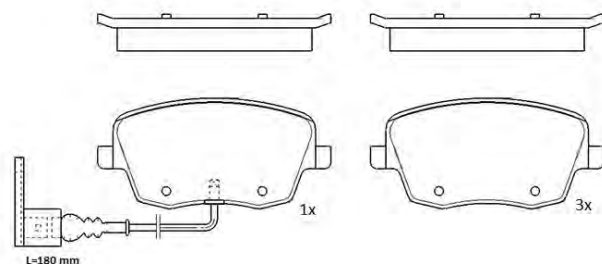

PF1179

ASSALE / IMPIANTO / VVA

LUCAS GIRLING
VVA 23581

DIMENSIONI (A X B X C)

131,4x62,6x18,8

DISCHI FRENO COLLEGATI

DSF2015

SENSORE USURA ACCESSORIO
(non incluso)

MARCA	MODELLO	CROSS REFERENCE AM	CROSS REFERENCE OE
SEAT	CORDOBA (6L2) 1.2, 1.6, 1.9 SDI, 1.9 TDI	ATE 602884,LD2884	RENAULT 8671016699
	IBIZA III (6L1) 1.4 16V, 1.8 TFR, 1.9 TDI, 2.0	BOSCH 0986494105	VAG 6Q0698151C
SKODA	FABIA I (6Y2,6Y3, 6Y5) 1.4 TDI, 1.9 TDI, 2.0	BREMBO P 85 077,P 85 071	
	FABIA II (542, 545) 1.2 TSI, 1.4 TDI, 1.4 TSI, 1.6 TDI, 1.9 TDI	FERODO FDB1662,FSL1662	
	ROOMSTER (5J) 1.2 LPG, 1.2 TDI, 1.2 TSI, 1.4 LPG, 1.4 TDI, 1.6 LPG, 1.6 TDI	FRI-TECH 563.1	
	POLO (9N_) 1.4 16V, 1.4 TDI, 1.8 GTI, 1.9 TDI	LPR 05P973	
		METELLI 22-0547-1	
		OPENPARTS BPA0775.01	
		REMSA BPM0775.01	
		TEXTAR 2358102,89015900	
		TRUSTING 563.1	
		TRW GDB1472