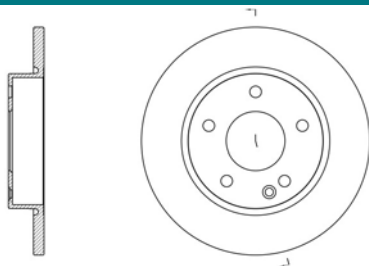

DSF2020

POSIZIONE

TIPO DISCO NUMERO FORI

PIENO 5

DIMENSIONI				
A	B	C	Dmin	D
67	260	40,5	10	12

PASTIGLIE FRENO COLLEGATE

PF1039

MARCA	MODELLO	CROSS REFERENCE AM		CROSS REFERENCE OE	
MERCEDES	CLASSE A (W168) A 140 (168.030/131)	ATE	412144, 512144	MERCEDES	A168421011264
	CLASSE A (W168) A 160 CDI (168 006/007)	BOSCH	0986478874		
		BREMBO	08.7358.10, 08.7358.11		
		FERODO	DDF1034		
		FRI-TECH	BD0223		
		LPR	M2581P		
		METELLI	23-0470, 23-0470C		
		OPENPARTS	BDR1868 20		
		REMSA	BDM6868.20		
		TEXTAR	92091200, 92091203		
		TRUSTING	DF223		
		TRW	DF4034