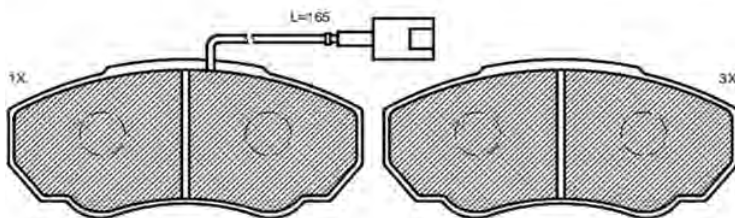

PF1094

ASSALE / IMPIANTO / WVA

BREMBO
WVA 23859

DIMENSIONI (A X B X C)

140,7 x 66 x 18,4

DISCHI FRENO COLLEGATI

DSF2040

SENSORE USURA ACCESSORIO
(non incluso)

MARCA	MODELLO	CROSS REFERENCE AM		CROSS REFERENCE OE	
CITROEN	JUMPER (230) 1.9D, 1.9 TD, 2.0, 2.5 D, 2.5 TD, 2.8 HDI	ATE	604978	FIAT	71770074
	JUMPER (244) 2.0, 2.0 HDI, 2.2 HDI, 2.8 HDI	BOSCH	0986494048	FIAT	71772526
FIAT	DUCATO (230) 1.9D, 1.9 TD, 2.0 JTD, 2.5 D, 2.5 TDI, 2.8 D, 2.8 JTD	BREMBO	P23091	FIAT	77364862
	DUCATO (244) 2.0, 2.0 BI POWER, 2.0 JTD, 2.3 JTD, 2.8 JTD	FERODO	FVR1478	FIAT	6000629136
	DUCATO (250_290_) 120 MJ 2.3, 130 M3 2.3	FRI-TECH	334.0	FIAT	6000629137
PEUGEOT	BOXER (230) 1.9D, 1.9TD, 2.0, 2.5 D, 2.5 TD, 2.8 HDI	LPR	-	PSA	425458
		METELLI	22-0325-0		
	OPENPARTS	BPA0960.01			
	REMSA	BPM0960.01			
	TEXTAR	2391701			
	TRUSTING	334.0			
	TRW	GDB1517