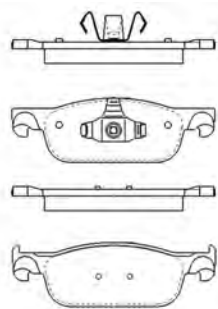

PF1110

ASSALE / IMPIANTO / WVA

TEVES
WVA 22525

DIMENSIONI (A X B X C)

155 x 49 x 16,9

DISCHI FRENO COLLEGATI

DSF2106

SENSORE USURA ACCESSORIO
(non incluso)

MARCA	MODELLO	CROSS REFERENCE AM		CROSS REFERENCE OE	
DACIA	LOGAN II 1.0 SCE, 1.2, 1.2 LPG, 1.6 16V	ATE	-	RENAULT	410604682R
	LOGAN (MCV2) 1.0 SCE 75, 1.2, 1.2 LPG, 1.5 DCI, 1.5 BLUE DCI 95	BOSCH	0986424021		
	SANDERO II 1.0 SCE, 1.5 DCI, 1.5 BLUE DCI 95, 0.9 TCE 90	BREMBO	P68065		
		FERODO	FDB4907		
		FRI-TECH	1109.0		
		LPR	05P1963		
		METELLI	22-1109-0		
		OPENPARTS	BPA1718.00		
		REMSA	BPM1718.00		
		TEXTAR	2252501		
		TRUSTING	1109.0		
		TRW	GDB2157