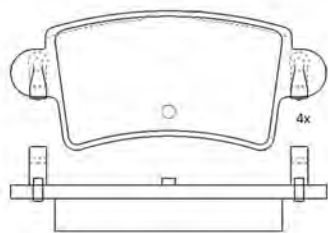

PF1207

ASSALE / IMPIANTO / WVA

BOSCH
WVA 23669

DIMENSIONI (A X B X C)

115,9x51,4x16,8

DISCHI FRENO COLLEGATI

SENSORE USURA ACCESSORIO
(non incluso)

MARCA	MODELLO	CROSS REFERENCE AM		CROSS REFERENCE OE	
NISSAN	INTERSTAR (X70) 1.9 DTI, 2.2 DTI, 2.5 CDTI, 2.5 DTI, 2.8 DTI, 3.0 DTI	ATE	603806	NISSAN	7701206763
OPEL	MOVANO COMBI (X70) 1.9 DTI, 2.2 DTI, 2.5 CDTI, 2.5 DTI, 2.8 DTI, 3.0 DTI	BOSCH	0986424675,0986494043,0986494727	NISSAN	4406000QAE
	MOVANO (X70) 1.9 DTI, 2.2 DTI, 2.5 CDTI, 2.5 DTI, 2.8 DTI, 3.0 DTI	BREMBO	P 59 040,P 59 041	OPEL	1605982
RENAULT	MASTER II (JD, FD, ED, HD, UD) 1.9 DCI, 1.9 DTI, 2.2 DCI, 2.5 DCI, 2.8 DTI, 3.0 DCI	FERODO	FDB1453,FSL1453,FVR1453	OPEL	4403467
		FRI-TECH	562.0	OPEL	95515197
		LPR	05P791	OPEL	9111467
		METELLI	22-0546-0	OPEL	93173182
		OPENPARTS	BPA0833.00	RENAULT	8660004483
		REMSA	BPM0833.00	RENAULT	7485114491
		TEXTAR	2366901	RENAULT	8671016747
		TRUSTING	562.0		
		TRW	GDB1470