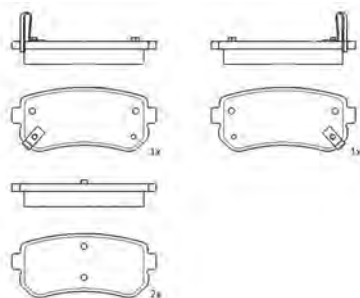

PF1186

ASSALE / IMPIANTO / WVA

MANDO
WVA 24949

DIMENSIONI (A X B X C)

93,1x41x15,6

DISCHI FRENO COLLEGATI

SENSORE USURA ACCESSORIO
(non incluso)

MARCA	MODELLO	CROSS REFERENCE AM	CROSS REFERENCE OE
HYUNDAI	ELANTRA (HD) 1.6 CVVT	ATE 605781,605780,605781, LD5780	HYUNDAI 583021HA10
	KONA (OS) 1.0 T-GDI, 1.6 CRDI e-VGT	BOSCH 0986494887,0986494140, 0986494887,0986495354	HYUNDAI 583022LA00
	SONATA (NF, YF, LF) 2.0i, 2.0 Hybrid, 2.4	BREMBO P 30 051,P 30 068,P 23 136	HYUNDAI 583022ZA00
	TUCSON (TL) 1.6 GDI, 1.6 T-GDI, 1.7 CRDI, 2.0 CRDI (include versioni 4x4)	FERODO FDB4408,FDB5066,FDB1956, FDB4235	HYUNDAI 583024VA30
	ix20 (JC) 1.4 CRDI, 1.4 LPG, 1.6 CRDI	FRI-TECH 741.1,741.0	HYUNDAI 583021KA30
	ix35 (LM, EL, ELH) 1.6, 1.7 CRDI, 2.0 CRDI, 2.0 GDI, 2.0 CVVT	LPR 05P2103	HYUNDAI 583021MA00
KIA	CERATO (TD) 1.6 MPI, 2.0 MPI	METELLI 22-0725-0	KIA 583021YA50
	OPTIMA (JF) 1.7 CRDI, 2.0 CVVL, 2.0 CVVT Hybrid, 2.0 GDI Hybrid	OPENPARTS BPA1209.02,BPA1209.02	KIA 58302B2A50
	PICANTO (TA) 1.0, 1.2	REMSA 1209.42,BPM1209.02	KIA 58302J9A00
	SOUL II (PS) 1.6 CRDI, 1.6 CVVT, 1.6 GDI, 1.6 T-GDI, 2.0 CVVT	TEXTAR 2529201,2567701,2529201	KIA 583021YA50
		TRUSTING 741.1,741.0	
		TRW GDB3636,GDB3421, GDB3474,GDB3636