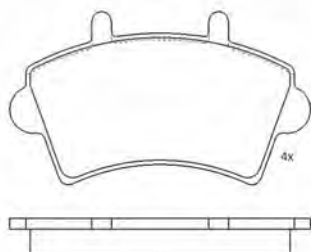

PF1206

ASSALE / IMPIANTO / WVA

BOSCH
WVA 23616

DIMENSIONI (A X B X C)

138,7x79,9x17,8

DISCHI FRENO COLLEGATI

SENSORE USURA ACCESSORIO
(non incluso)

MARCA	MODELLO	CROSS REFERENCE AM		CROSS REFERENCE OE	
NISSAN	INTERSTAR (X70) 1.9 DTI, 2.2 DTI, 2.5 CDTI, 2.5 DTI, 2.8 DTI, 3.0 DTI	ATE	603800	NISSAN	7701206727
OPEL	ARENA / ARENA COMBI (A97, TB, TF) 1.9D, 2.5D	BOSCH	0986424614,0986424938,0986494031,098650A498	NISSAN	7701207339
	MOVANO COMBI (X70) 1.9 DTI, 2.2 DTI, 2.5 CDTI, 2.5 DTI, 2.8 DTI, 3.0 DTI	BREMBO	P 59 039,P 59 040	NISSAN	4106000QAD
	MOVANO (X70) 1.9 DTI, 2.2 DTI, 2.5 CDTI, 2.5 DTI, 2.8 DTI, 3.0 DTI	FERODO	FDB1452,FSL1452,FVR1452	OPEL	4404485
RENAULT	MASTER II (JD, FD, ED, HD, UD) 1.9 DCI, 1.9 DTI, 2.2 DCI, 2.5 CDI, 2.8 DTI, 3.0 CDI	FRI-TECH	561.0	OPEL	4404585
	TRAFIC (T1, T3, T4, T5, TXX, P6, PXX) 1.4, 1.6, 1.7, 1.9D, 2.0, 2.1D, 2.5D	LPR	05P884	OPEL	95599218
	TRAFIC (T5, T6, T7, TXW) 1.4, 1.6, 1.7, 1.9D, 2.0, 2.1D, 2.5D	METELLI	22-0545-0	OPEL	9110993
		OPENPARTS	BPA0819.00	RENAULT	8660004600
		REMSA	BPM0819.00	RENAULT	8671016186
		TEXTAR	2361301	RENAULT	7485114490
		TRUSTING	561.0		
		TRW	GDB1442