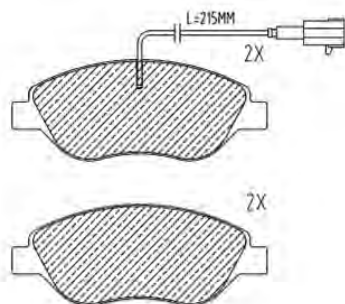

PF1045

ASSALE / IMPIANTO / VVA

BOSCH
VVA 23711

DIMENSIONI (A X B X C)

151 x 57,4 x 18,9

DISCHI FRENO COLLEGATI

DSF2029

SENSORE USURA ACCESSORIO
(non incluso)

MARCA	MODELLO	CROSS REFERENCE AM		CROSS REFERENCE OE	
FIAT	BRAVO II (198_) 1.4 16V, 1.4 T-JET, 1.9/2.0 MJ	ATE	603984	FIAT	77365808
	STILO (192_) 1.9 JTD, 1.9 MJ	BOSCH	0986424595		
LANCIA	DELTA III (844_) 1.4, 1.4 16V	BREMBO	P23145		
		FERODO	FDB1468		
		FRI-TECH	593.0		
		LPR	-		
		METELLI	22-0577-0		
		OPENPARTS	BPA0860.01		
		REMSA	BPM0860.01		
		TEXTAR	2371104		
		TRUSTING	593.0		
		TRW	GDB1484