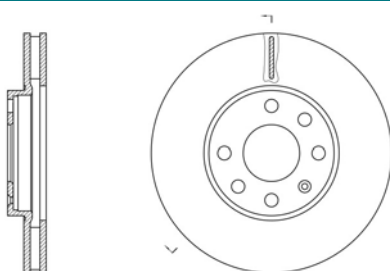

DSF2022

POSIZIONE

TIPO DISCO NUMERO FORI

VENTILATO 4

DIMENSIONI				
A	B	C	Dmin	D
60	255,4	41,10	21	24

PASTIGLIE FRENO COLLEGATE

PF1092

MARCA	MODELLO	CROSS REFERENCE AM		CROSS REFERENCE OE	
OPEL	ASTRA G (T98) 1.2/1.4/1.6, 1.2/1.4/1.6 16V 1.7/2.0 CDTI/DTI 16V	ATE	410152, 424152, 524152	OPEL	569059
	ASTRA G (F70) 1.4, 1.6, 1.7 CDTi, 1.7 DTI 16V, 1.7 TD, 2.0 DI	BOSCH	0986478881, _9R76	OPEL	9005093
	ASTRA G CLASSIC (F35) 1.4, 1.4 16V, 1.6, 1.7 CDTI	BREMBO	09.7628.11, 09.7628.14, 09.7628.75	OPEL	90497879
		FERODO	DDF1041	OPEL	95526647
		FRI-TECH	BD0528		
		LPR	O1401V		
		METELLI	23-0490, 23-0490C		
		OPENPARTS	BDA1807.20, BDR1807 20		
		REMSA	BDM6807.20		
		TEXTAR	92020800, 92091800, 92091803		
		TRUSTING	DF528		
		TRW	DF4042