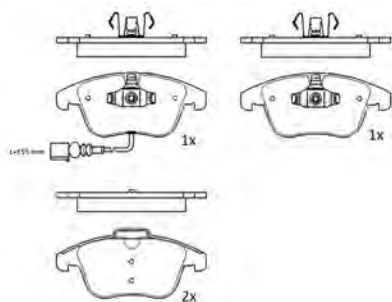

PF1175

ASSALE / IMPIANTO / VVA

ATE
VVA 24332

DIMENSIONI (A X B X C)

155,4x67x19,8/155,4x72x21,3

DISCHI FRENO COLLEGATI

DSF2096

SENSORE USURA ACCESSORIO
(non incluso)