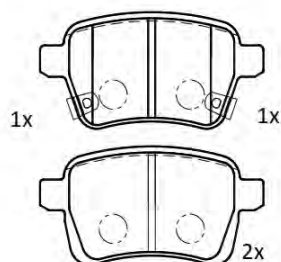

PF1115

ASSALE / IMPIANTO / WVA

TRW
WVA 25973

DIMENSIONI (A X B X C)

95,8x47,7x17

DISCHI FRENO COLLEGATI

DSF2005,DSF2087,DSF2108

SENSORE USURA ACCESSORIO
(non incluso)