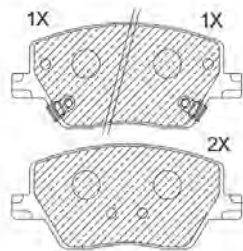

PF1118

ASSALE / IMPIANTO / VVA

MANDO
VVA 22397

DIMENSIONI (A X B X C)

133,2x58,5x19

DISCHI FRENO COLLEGATI

DSF2007

SENSORE USURA ACCESSORIO
(non incluso)

MARCA	MODELLO	CROSS REFERENCE AM		CROSS REFERENCE OE	
FIAT	TIPO (356_, 357_) 1.3 MJ, 1.4, 1.6 MJ	ATE	605679,605679	DODGE	6832998AA
		BOSCH	0986495392	FCA	77367628
		BREMBO	P 23 170,P 23 179	FCA	77367910
		FERODO	FDB4799,FDB4799	FCA	77368368
		FRI-TECH	1103.0,1103.0		
		LPR	05P1952K,05P1952, 05P1952K		
		METELLI	22-1103-0		
		OPENPARTS	BPA1695.02,BPA1695.02		
		REMSA	BPM1695.02		
		TEXTAR	2239701,2239701		
		TRUSTING	1103.0,1103.0		
		TRW	GDB2151