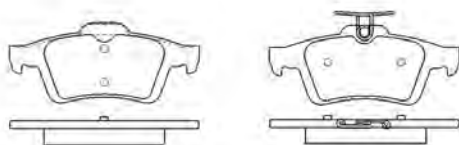

PF1033

ASSALE / IMPIANTO / VVA

ATE
VVA 24137

DIMENSIONI (A X B X C)

123,1 x 51,8 x 16,4

DISCHI FRENO COLLEGATI

DSF2049,DSF2050

**SENSORE USURA ACCESSORIO
(non incluso)**

MARCA	MODELLO	CROSS REFERENCE AM		CROSS REFERENCE OE	
FORD	C-MAX (DM2) 1.6, 1.6/1.8/2.0 TDCI, 1.8	ATE	607194, 607195,607209, 607251	FORD	1809458, 2177229
	FOCUS II (DA_HCP, DP) 1.4, 1.6, 1.6 LPG,1.6/1.8/2.0 TDCI, 1.8, 2.0	BOSCH	0986494528,0986495055	FORD	5134101
	FOCUS III 1.0/1.5/1.6 ECO BOOST, 1.5/1.6/2.0 TDCI, 1.6 LPG	BREMBO	P24148,P59042	JAGUAR	C2D23143, C2P26112
MAZDA	3 (BK) 1.3, 1.6, 1.6 DI, 2.0; 5 (CR19) 1.8, 2.0, 1.6/2.0 CD	FERODO	FDB1931,FDB1766	MAZDA	BPYK2648ZA9C
OPEL	VECTRA C(Z02) 1.6, 1.6 16V, 1.8, 1.8 16V, 1.9 CDTI, 2.0 DTI, 3.0 CDTI	FRI-TECH	346.1	OPEL	1605065, 1605200
RENAULT	LAGUNA III (BT0/1) 1.5/2.0 DCI, 1.6 16V, 2.0 16V	LPR	05P1882	OPEL	13322091, 93192623
SAAB	9-3 (YS3F,E79,D79,D75,E50) 1.8,1.8 T, 1.9 TID, 1.9 TTID, 2.0 T	METELLI	22-0337-1	PSA	425405
VOLVO	C30 (533) 1.6, 1.6 D, 1.8, 2.0, 2.0 D, D3, D4, D5, T5	OPENPARTS	BPA0842 30,BPA0842 20	RENAULT	440601689R
	S40 II (544) 1.6, 1.6 D, 1.6 D2, 1.8, 2.0, 2.0 D, D3, D4, D5, T5	REMSA	BPM0842.20,BPM0842 30	SAAB	32017848
	V50 (545) 1.6, 1.6 D, 1.6 D3, 1.8, 2.0, 2.0 D, D4, D4, D5, T5	TEXTAR	2413701,2521201	VOLVO	31341327
		TRUSTING	346.1		
		TRW	GDB1938,GDB1621, GDB2033