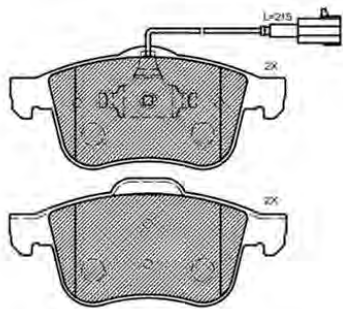

PF1078

ASSALE / IMPIANTO / VVA

ATE
VVA 24339

DIMENSIONI (A X B X C)

155,2/156,2 x 69/71,5 x 20,1

DISCHI FRENO COLLEGATI

DSF2061

SENSORE USURA ACCESSORIO
(non incluso)

MARCA	MODELLO	CROSS REFERENCE AM		CROSS REFERENCE OE	
ALFA ROMEO	159 (939_) 1.8 MPI, 1.9 JTDM, 1.9/2.2 JTS	ATE	607211	FIAT	77363599
	BRERA (939_) 2.2 JTS	BOSCH	0986494071,0986494465	FIAT	77364587
	SPIDER (939_) 2.2 JTS, 2.4 JTDM	BREMBO	P23103		
		FERODO	FDB1805		
		FRI-TECH	719.0		
		LPR	-		
		METELLI	22-0703-0		
		OPENPARTS	BPA1183.02		
		REMSA	BPM1183.02		
		TEXTAR	2433901		
		TRUSTING	719.0		
		TRW	GDB1647