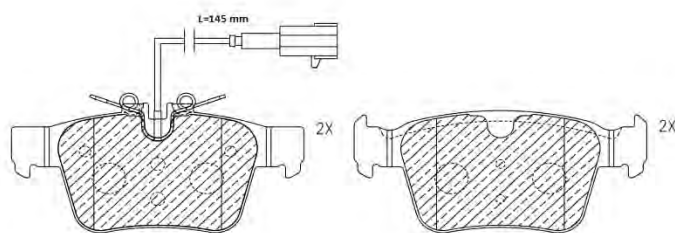

PF1130

ASSALE / IMPIANTO / VVA

ATE TEVES
VVA 22605

DIMENSIONI (A X B X C)

122,8x55,8x16,5/122,8x59,3x16,5

DISCHI FRENO COLLEGATI

DSF2106

SENSORE USURA ACCESSORIO
(non incluso)

MARCA	MODELLO	CROSS REFERENCE AM	CROSS REFERENCE OE
ALFA ROMEO	GIULIA (952_) 2.0, 2.0 Q4, 2 2D, 2 2D Q4, 2.9	ATE 607333,LD7333	FCA 68318394AA
	STELVIO (949_) 2.0, 2.0 Q4, 2 2D, 2 2D Q4, 2.9	BOSCH 0986424848	FCA 77367718
MASERATI	GHIBLI III (M157) 3.0 SQ4 LEVANTE (M161) 3.0 4x4, 3.0 D 4x4	BREMBO P 23 180,P 23 185	FCA 77368283
		FERODO -	FCA 77368716
		FRI-TECH 1101.0	FCA 77368214
		LPR 05P2071,05P2125	MASERATI 673004626
		METELLI 22-1101-0	
		OPENPARTS BPA1722.02	
		REMSA 1722.01,BPM1722.02	
		TEXTAR 2260501,2260503	
		TRUSTING 1101.0	
		TRW -