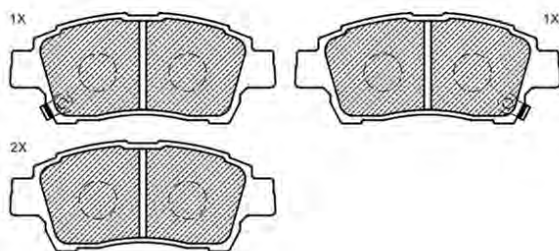

PF1055

ASSALE / IMPIANTO / VVA

AKEBONO
VVA 23348

DIMENSIONI (A X B X C)

112,5 x 46,5 x 15,9

DISCHI FRENO COLLEGATI

DSF2026

SENSORE USURA ACCESSORIO
(non incluso)

MARCA	MODELLO	CROSS REFERENCE AM		CROSS REFERENCE OE	
TOYOTA	YARIS I (_P1_) 1.0, 1.3, 1.4 D-4D	ATE	605811	TOYOTA	0446552041
		BOSCH	0986424535	TOYOTA	0446552140
		BREMBO	P83050	TOYOTA	04465YZZCJ
		FERODO	FDB1368		
		FRI-TECH	301.0		
		LPR	05P700		
		METELLI	22-0292-0		
		OPENPARTS	BPA0712.02		
		REMSA	BPM0712.02		
		TEXTAR	2334803, 2334901		
		TRUSTING	301.0		
		TRW	GDB3218