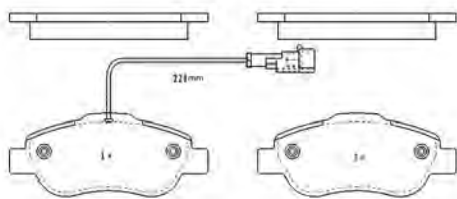

PF1020

ASSALE / IMPIANTO / VVA

BOSCH
WVA 24072

DIMENSIONI (A X B X C)

123 x 51,7 x 17,8

DISCHI FRENO COLLEGATI

DSF2041

SENSORE USURA ACCESSORIO
(non incluso)

MARCA	MODELLO	CROSS REFERENCE AM		CROSS REFERENCE OE	
FIAT	500 (312_) 1.2, 1.3 MJ	ATE	603846	FIAT	77365817
	PANDA (169_) 1.2 4X4, 1.2 LPG, 1.2 NATURAL POWER, 1.3 MJ, 1.3 MJ 4X4	BOSCH	0986494114	FIAT	6001073130
FORD	KA (RUB) 1.3 TDCI	BREMBO	P23107	FORD	1559697
		FERODO	FDB1945	FORD	1731171
		FRI-TECH	654.1	FORD	1778384
		LPR	05P1263		
		METELLI	22-0638-1		
		OPENPARTS	BPA1100.11,BPA1100 21		
		REMSA	BPM1100.11,BPM1100 21		
		TEXTAR	2407202		
		TRUSTING	654.1		
		TRW	GDB1746,GDB2039