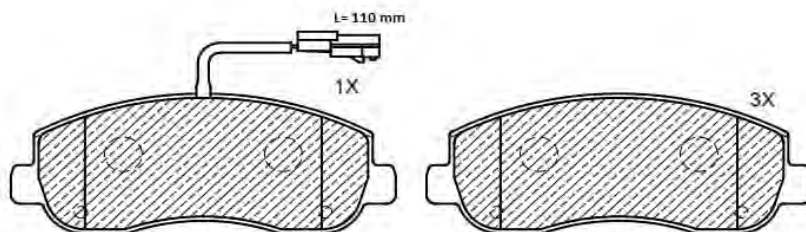

PF1202

ASSALE / IMPIANTO / WVA

BREMBO
WVA 25147

DIMENSIONI (A X B X C)

16,3,4x64,7x18

DISCHI FRENO COLLEGATI

SENSORE USURA ACCESSORIO
(non incluso)

MARCA	MODELLO	CROSS REFERENCE AM		CROSS REFERENCE OE	
NISSAN	NV400 (X62, X62B) 2.3 dCi	ATE	604856	NISSAN	4106000Q1E
OPEL	MOVANO B (X62) 2.3 dCi	BOSCH	0986494498	NISSAN	4106000Q1K
RENAULT	MASTER III (JV, FV, EV, HV, UV) 2.3 dCi	BREMBO	P 68 062,P 68 061	NISSAN	4106000Q2H
		FERODO	FVR4347	OPEL	95599843
		FRI-TECH	915.0	OPEL	93167551
		LPR	05P1579	OPEL	95522278
		METELLI	22-0898-0	RENAULT	410603847R
		OPENPARTS	BPA1449.01	RENAULT	410604386R
		REMSA	BPM1449.01	RENAULT	7410604386
		TEXTAR	2514701	RENAULT	7485121748
		TRUSTING	915.0		
		TRW	GDB1910