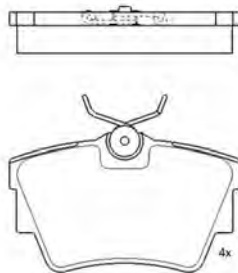

PF1208

ASSALE / IMPIANTO / WVA

LUCAS GIRLING
WVA 23980

DIMENSIONI (A X B X C)

57,2x94,4x16,5

DISCHI FRENO COLLEGATI

SENSORE USURA ACCESSORIO
(non incluso)

MARCA	MODELLO	CROSS REFERENCE AM		CROSS REFERENCE OE	
FIAT	TALENTO (296_) 1.6D	ATE	602840	FCA	6000620052
NISSAN	INTERSTAR (X70) 1.9 DCI, 2.0 DCI, 2.5 DCI	BOSCH	0986424662,0986494040,0986495487	KIA	581014DB00
	NV300 / NV300 COMBI (X82) 1.6 DCI	BREMBO	P 59 041,P 59 082	NISSAN	4406000Q2E
	PRIMASTAR (X83) 1.9 DCI, 2.0 DCI, 2.5 DCI	FERODO	FDB1516,FSL1516,FVR1516,FDB4427	NISSAN	4406000QAF
OPEL	VIVARO A / VIVARO A COMBI (X83) 1.9DTI, 2.0 DCTI, 2.0 EcoTech, 2.5 CDTI, 2.5 DTI	FRI-TECH	651.0	NISSAN	7701054772
	VIVARO B / VIVARO B COMBI (X82) 1.6 CDTI	LPR	05P946,05P946K	OPEL	4414029
RENAULT	TRAFIC II (JL, FL, EL) 1.9 DCI, 2.0 DCI, 2.5 DCI	METELLI	22-0635-0	OPEL	9199262
		OPENPARTS	BPA0591.30	OPEL	93173646
		REMSA	BPM0591.30	RENAULT	440607337R
		TEXTAR	2398001	RENAULT	7701050918
		TRUSTING	651.0		
		TRW	GDB1479