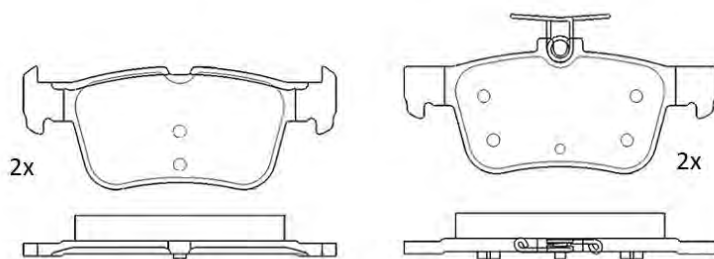

PF1125

ASSALE / IMPIANTO / WVA

ATE-TEVES
WVA 22231

DIMENSIONI (A X B X C)

123,2x48,7x15,7/123,2x53,5x15,7

DISCHI FRENO COLLEGATI

SENSORE USURA ACCESSORIO
(non incluso)

MARCA	MODELLO	CROSS REFERENCE AM		CROSS REFERENCE OE	
FORD	GALAXY (CK) 1.5 EcoBoost, 2.0 EcoBoost, 2.0 TDCi, 2.0 TDCi 4x4	ATE	607320,LD7320	FORD	2018449
	KUGA II (DM2) 1.5 TDCi, 1.5 EcoBoost, 1.6 EcoBoost, 1.6 EcoBoost 4x4, 2.0 TDCi, 2.0 TDCi 4x4, 2.0 EcoBoost 4x4	BOSCH	-	FORD	2110582
	MONDEO V (CE, CD, CF) 1.0 EcoBoost, 1.5 TDCi, 1.5 EcoBoost, 2.0 EcoBoost 2.0 Hybrid, 2.0 TDCi 4x4	BREMBO	P 24 175,P 23 152	FORD	2211284
	S-MAX (CJ) 1.5 EcoBoost, 2.0 EcoBoost, 2.0 TDCi, 2.0 TDCi 4x4	FERODO	-	FORD	5302023
	EDGE 2.0 TDCi, 2.0 TDCi 4x4	FRI-TECH	-	FORD	5341206
SKODA	SUPERB III (3V3) 1.4 TSI, 1.4 TSI 4x4, 1.6 TSI, 1.8 TSI, 2.0 TSI, 2.0 TSI 4x4	LPR	05P1915	FORD	2454300
	SUPERB III SW (3V5) 1.4 TSI, 1.4 TSI 4x4, 1.6 TSI, 1.8 TSI, 2.0 TSI	METELLI	22-1040-0	FORD	5181857
		OPENPARTS	BPA1551.12	FORD	DF9Z2200F
		REMSA	1551.00,1551.42,BPM1551.12	FORD	DG9C2M0007AB
		TEXTAR	2253101,2253105	FORD	DG9C2M007AA
		TRUSTING	1064.0		
		TRW	GDB2133