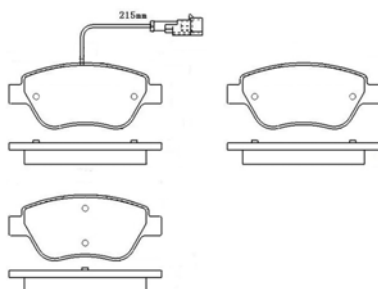

PF1001

ASSALE / IMPIANTO / WVA

BOSCH
WVA 23706

DIMENSIONI (A X B X C)

123 x 53,4 x 17,8

DISCHI FRENO COLLEGATI

DSF2012,DSF2058,DSF2089

**SENSORE USURA ACCESSORIO
(non incluso)**

MARCA	MODELLO	CROSS REFERENCE AM		CROSS REFERENCE OE	
ABARTH	500/595/695 (312) 1.4	ATE	603982,603826	FIAT	71754802
ALFA ROMEO	MI.TO (955_) 0.9, 0.9 TWINAIR, 1.4, 1.4 MULTIAIR	BOSCH	0986424597,0986494070, 0986494132	FIAT	71770060
FIAT	500 (312_) 1.4, 1.3 MJ ; BRAVO II (198_) 1.4	BREMBO	P23085,P23108	FIAT	71770078
	DOBLO (119_, 223_) 1.3 MJ, 1.4	FERODO	FDB1466	FIAT	77362194
	FIORINO (225_) 1.3 MJ, 1.4	FRI-TECH	330.0	FIAT	77364158
	GRANDE PUNTO (199_) 1.2, 1.3 MJ, 1.4	LPR	05P763	FIAT	77364477, 77364641
	PANDA (169_) 1.2 4X4, 1.3 MJ 4X4, 1.4 ; PUNTO (199_) 1.2, 1.4	METELLI	22-0321-0	FIAT	77364798, 77364832
	PUNTO EVO (199_) 1.2, 1.3 MJ, 1.4 ; QUBO (225_) 1.3 MJ, 1.4	OPENPARTS	BPA0858.01	FIAT	77365651, 77366528
	STILO (192_) 1.2 16V, 1.4 16V, 1.6 16V	REMSA	BPM0858.01	PSA	425496
LANCIA	MUSA (350_) 1.4	TEXTAR	2370502,2370581,2397901	PSA	1636412880
		TRUSTING	330.0		
		TRW	GDB1482,GDB1654, GDB1879