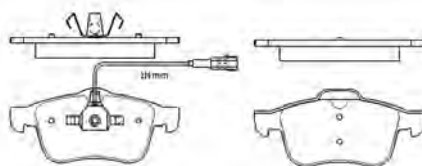

PF1101

ASSALE / IMPIANTO / WVA

ATE
WVA 24727

DIMENSIONI (A X B X C)

155,2/156,3 x 69/71,5 x 20,3

DISCHI FRENO COLLEGATI

DSF2007

SENSORE USURA ACCESSORIO
(non incluso)

MARCA	MODELLO	CROSS REFERENCE AM		CROSS REFERENCE OE	
FIAT	DOBLO (163_) 1.3 MJ, 1.4, 1.4 NATURAL POWER, 1.6 MJ, 2.0 MJ	ATE	607265	FIAT	51928529
LANCIA	DELTA III (844_) 1.9, 1.9/2.0 MJ	BOSCH	986494453	FIAT	77365396
OPEL	COMBO (X12) 1.3 CDTI, 1.4, 1.4 CNG, 1.6/2.0 CDI	BREMBO	P23130, P23163	FIAT	77365796
		FERODO	FDB4951	FIAT	68261719AA
		FRI-TECH	840.1	OPEL	1605164
		LPR	-	OPEL	1605182
		METELLI	22-0824-0	OPEL	95518219
		OPENPARTS	BPA1183.01	OPEL	95525468
		REMSA	BPM1183.01		
		TEXTAR	2472701, 2472901		
		TRUSTING	840.1		
		TRW	GDB1864, GDB1865