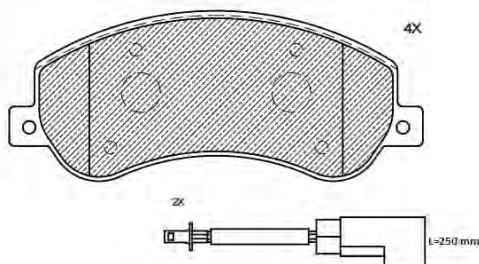

PF1196

ASSALE / IMPIANTO / VVA

BOSCH
WVA 24484

DIMENSIONI (A X B X C)

165x66,7x18,8

DISCHI FRENO COLLEGATI

SENSORE USURA ACCESSORIO
(non incluso)

MARCA	MODELLO	CROSS REFERENCE AM		CROSS REFERENCE OE	
FORD	TRANSIT (FD_, FB_, FS_, FZ_, FC_) 2.2 TDCI, 2.4 TDCI	ATE	603824,603834	FORD	1488962
	TRANSIT CONNECT (P65_, P70_, P80_) 1.8 TDCI	BOSCH	0986494170,0986494624	FORD	1553797
	TRANSIT (FA_) 2.2 TDCI, 2.2 TDCI 4x4, 2.4 TDCI, 2.4 TDCI 4x4, 3.2 TDCI 4x4	BREMBO	P 24 064,P 24 066,P 50 059	FORD	1560014
	TRANSIT (FM_, FN_) 2.2 TDCI, 2.2 TDCI 4x4, 2.4 TDCI, 2.4 TDCI 4x4, 3.2 TDCI 4x4	FERODO	FSL1928,FVR1928, FVR1928W	FORD	6C112K021AB
VW	AMAROK (2HA, 2HB, S1B, S6B, S7A, S7B) 2.0 TDI, 2.0 BitDi (include versioni 4motion)	FRI-TECH	696.0	FORD	6C112K021AC
		LPR	05P1260	VAG	2H0698151
		METELLI	22-0680-0	VAG	2H0698151A
		OPENPARTS	BPA1250.02	VAG	2H6698151
		REMSA	BPM1250.02,BPM1250.11	VAG	2H6698151A
		TEXTAR	2448401	VAG	JZW698151AM
		TRUSTING	696.0		
		TRW	GDB1724