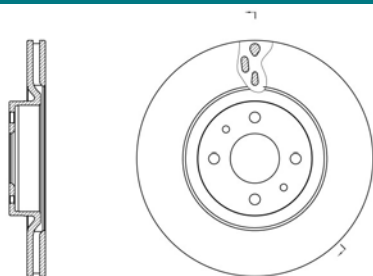

DSF2009

POSIZIONE

TIPO DISCO NUMERO FORI

VENTILATO 4

DIMENSIONI

A	B	C	Dmin	D
59	283,6	43,39	20,19	22

PASTIGLIE FRENO COLLEGATE

PF1002,PF1014,PF1022

MARCA	MODELLO	CROSS REFERENCE AM		CROSS REFERENCE OE	
ABARTH	500/595/695 1.4 - 500C/595C/695C 1.4	ATE	422147	FIAT	46815419
ALFA ROMEO	155 (167_) 2.0 16V Turbo Q4, 2.5 TD, 2.5 V6	BOSCH	0986478810, _9B49, _9S01	FIAT	46455892
FIAT	BRAVO II (198_) 1.4 T-Jet, 1.6 D Multijet, 1.9 D Multijet	BREMBO	09.4939.1, 09.4939.75, 09.9624.14	FIAT	52015289
	DOBLO (223_) 1.3 D Multijet, 1.3 JTD 16V/16V Multijet, 1.4, 1.6 16V, 1.6 Natural Power, 1.9 JTD/JTD Multijet	FERODO	DDF220	FIAT	52063170
	IDEA (350_) 1.3 D Multijet, 1.6 D Multijet, 1.9 JTD	FRI-TECH	BD0671	FIAT	71739569
	MAREA/MAREA Weekend (185_) 2.0 150/155 20V, 2.4 JTD 130, 2.4 TD 125	LPR	A2173V, A2173VR	FIAT	71769483
	STILO Multi Wagon (192_) 1.4 16V, 1.6 16V, 1.8 16V, 1.9 D, 1.9 D Multijet, 1.9 JTD	METELLI	23-0369C	FIAT	82464702
LANCIA	DELTA III (844_) 1.4, 1.4 Bifuel, 1.6 D Multijet	OPENPARTS	BDA1016.20, BDR1016 20		
	LYBRA (839_) 1.8 16V, 1.9 JTD, 2.0 20V, 2.4 JTD	REMSA	BDM6016.20		
	MUSA (350_) 1.3 D Multijet, 1.6 D Multijet, 1.9 D Multijet	TEXTAR	92053500, 92053503		
		TRUSTING	DF671		
		TRW	DF1741, DF2566