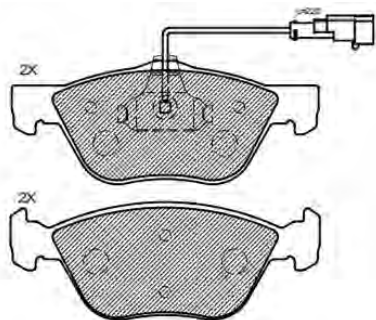

PF1014

ASSALE / IMPIANTO / VVA

ATE
VVA 21636

DIMENSIONI (A X B X C)

155,1/156,2 x 61,7/58,9 x
19,3/17,9

DISCHI FRENO COLLEGATI

DSF2007,DSF2009,DSF2010

SENSORE USURA ACCESSORIO
(non incluso)

MARCA	MODELLO	CROSS REFERENCE AM		CROSS REFERENCE OE		
ALFA ROMEO	145/146 (930_) 1.8/2.0 16V; 147 (937_) 1.6 16V, 1.9 JTD, 1.9 JTDM	ATE	607069,607140	FIAT	7087050	
	156 (932_) 1.6 16V, 1.8 16V, 1.9 JTD, 2.0 JTS, 2.4 JTD, 2.5 V6 24V	BOSCH	0986424578	FIAT	9946861	
FIAT	BRAVO II (198_) 1.9/2.0 MJ; COUPE' (175_) 1.8 16V, 2.0 16V	BREMBO	P23112	FIAT	9948476	
	MULTIPLA (186_) 1.6, 1.6 16V, 1.6 16V BIPOWER/BLUPOWER, 1.9 JTD	FERODO	FDB1052	FIAT	71772214	
LANCIA	PUNTO (188_) 1.9 JTD; STILO (192_) 1.9 JTD, 1.9 MJ	FRI-TECH	085.0	FIAT	77362193	
	DELTA II (836_) 1.8, 1.8 16V, 2.0 16V	LPR	-	FIAT	77362231	
	LYBRA (839_) 1.8 16V, 1.9 JTD, 2.0 20V, 2.4 JTD	METELLI	22-0083-0			
		OPENPARTS	BPA0589.02			
		REMSA	BPM0589.02			
		TEXTAR	2322201			
		TRUSTING	085.0			
		TRW	GDB1212,GDB1445