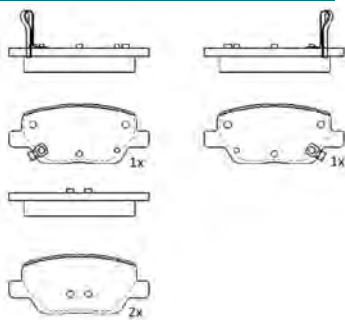

PF1120

ASSALE / IMPIANTO / VVA

MANDO
WVA 22449

DIMENSIONI (A X B X C)

100x42,2x17

DISCHI FRENO COLLEGATI

SENSORE USURA ACCESSORIO
(non incluso)

MARCA	MODELLO	CROSS REFERENCE AM		CROSS REFERENCE OE	
FIAT	TIPO (356, 357) 1.3MJ, 1.4, 1.4 LPG, 1.6MJ	ATE	605677	FCA	77367717
		BOSCH	0986495393		
		BREMBO	P 23 179,P 23 190		
		FERODO	-		
		FRI-TECH	1104.0		
		LPR	05P1951,05P1951K		
		METELLI	22-1104-0		
		OPENPARTS	BPA1700.02		
		REMSA	BPM1700.02		
		TEXTAR	2244901		
		TRUSTING	1104.0		
		TRW	GDB2156