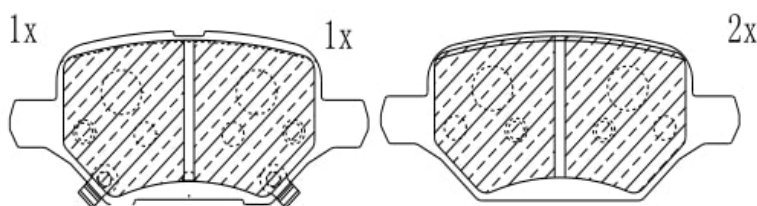

PF1162

ASSALE / IMPIANTO / WVA

TRW
WVA 22930

DIMENSIONI (A X B X C)

106,2x46x16

DISCHI FRENO COLLEGATI

SENSORE USURA ACCESSORIO
(non incluso)

MARCA	MODELLO	CROSS REFERENCE AM		CROSS REFERENCE OE	
OPEL	MOKKA (J13) 1.4, 1.4 4x4, 1.4 LPG, 1.6 CDTi, 1.6 CDTi 4x4	ATE	-	OPEL	42539412
	MOKKA X (J13) 1.4, 1.4 4x4, 1.4 LPG, 1.6 CDTi, 1.6 CDTi 4x4	BOSCH	0986424895	OPEL	42676739
		BREMBO	P 59 099,P 61 076	OPEL	42676740
		FERODO	-		
		FRI-TECH	1213.0		
		LPR	05P2177,05P2177K		
		METELLI	22-1213-0		
		OPENPARTS	-		
		REMSA	1810.02		
		TEXTAR	2293001		
		TRUSTING	1213.0		
		TRW	-