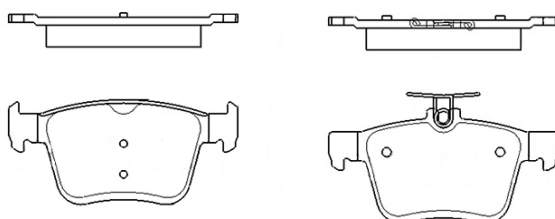

PF1136

ASSALE / IMPIANTO / VVA

ATE
VVA 25008

DIMENSIONI (A X B X C)

123x56,2x16,3/123x61,2x16,3

DISCHI FRENO COLLEGATI

SENSORE USURA ACCESSORIO
(non incluso)

MARCA	MODELLO	CROSS REFERENCE AM		CROSS REFERENCE OE	
AUDI	Q2 (GAB) 1.0 TSI, 1.4 TSI, 1.6 TDI, 2.0 TDI	ATE	607293,LD7293	VAG	5Q0698451AD
SEAT	ATECA (KH7) 1.0 TSI, 1.4 TSI, 1.5 TSI, 2.0 TSI	BOSCH	0986494659	VAG	5Q0698451AF
SKODA	KAROQ (NU7) 1.0 TSI, 1.5 TSI, 1.6 TDI, 2.0 TDI, 2.0 TDI 4x4	BREMBO	P 85 125,P 85 125X,P 85 137	VAG	5Q0698451AK
VW	GOLF VII (5G1, BQ1, BE1, BE2) 1.4 TSI MultiFuel, e-Golf,1.0 TSI, 1.2 TSI, 1.4 GTE Hybrid	FERODO	FDB4434,FSL4434	VAG	5Q0698451C
	T-ROC (A11) 1.0 TSI, 1.5 TSI, 1.6 TDI, 2.0 TSI 4motion	FRI-TECH	967.0	VAG	5Q0698451N
	TOURAN (5T1) 1.2 TSI, 1.4 TSI, 1.6 TSI, 1.8 TSI, 2.0 TDI	LPR	05P1835	VAG	5Q0698451Q
		METELLI	22-0951-0	VAG	5Q0698451R
		OPENPARTS	BPA1516.00	VAG	5QD698451D
		REMSA	BPM1516.00	VAG	8V0698451B
		TEXTAR	2500801	VAG	8V0698451F
		TRUSTING	967.0		
		TRW	GDB1957,GDB2179