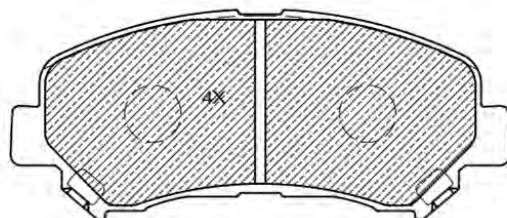

PF1040

ASSALE / IMPIANTO / WVA

AKEBONO
WVA 24632

DIMENSIONI (A X B X C)

142 x 58,8 x 16,8

DISCHI FRENO COLLEGATI

DSF2071

SENSORE USURA ACCESSORIO
(non incluso)

MARCA	MODELLO	CROSS REFERENCE AM		CROSS REFERENCE OE	
NISSAN	JUKE (F15) 1.5 DCI, 1.6, 1.6 DIG-T, 1.6 DIG-T 4X4	ATE	605752	NISSAN	D10609N00A
	QASHQAI I (J10, NJ10, J10E) 1.5/1.6/2.0 DCI, 1.6, 1.6 LPG, 2.0	BOSCH	0986494244,0986494501, 1987474461	NISSAN	D10609N50A
	X-TRAIL (T31) 2.0 4X4, 2.0 DCI	BREMBO	P79028	NISSAN	D1060JD00A
		FERODO	FDB4051,FDB4177	NISSAN	D1060JD0VA
		FRI-TECH	808.0	NISSAN	D108MJE00J
		LPR	05P1314	NISSAN	D1M60JE00A
		METELLI	22-0792-0		
		OPENPARTS	BPA1318.00		
		REMSA	BPM1318.00		
		TEXTAR	2520201		
		TRUSTING	808.0		
		TRW	GDB3467,GDB3467DTE, GDB3521