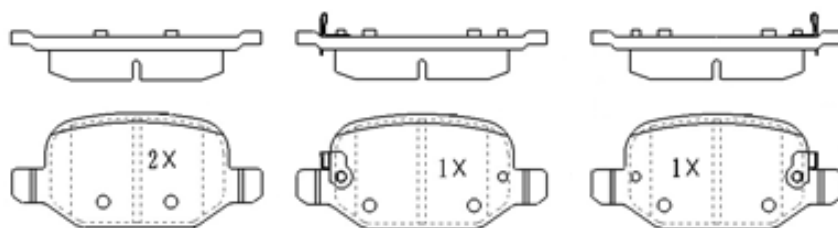

PF1112

ASSALE / IMPIANTO / WVA

ICAS GIRLING\TRW
WVA 25652

DIMENSIONI (A X B X C)

95,8x43,8x17

DISCHI FRENO COLLEGATI

DSF2107

SENSORE USURA ACCESSORIO
(non incluso)

MARCA	MODELLO	CROSS REFERENCE AM		CROSS REFERENCE OE	
FIAT	500L (351_, 352_) 09 NATURAL POWER, 1.3 MJ	ATE	602789	FCA	77366456
		BOSCH	-	FCA	77366457
		BREMBO	P 23 150,P 23 155	FCA	77366993
		FERODO	FDB4459	FCA	77366994
		FRI-TECH	333.4	FCA	77367515
		LPR	-	FCA	77367516
		METELLI	22-0324-4	FCA	K68088919AB
		OPENPARTS	BPA0727 32		
		REMSA	BPM0727.52		
		TEXTAR	2565201		
		TRUSTING	333.4		
		TRW	GDB2002