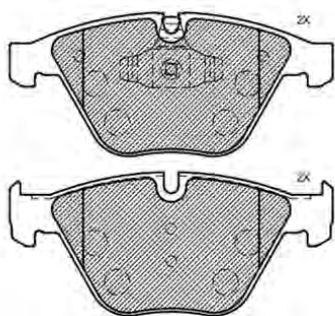

PF1091

ASSALE / IMPIANTO / VVA

ATE
WVA 23313

DIMENSIONI (A X B X C)

155,2 x 68,2 x 19,3

DISCHI FRENO COLLEGATI

DSF2078

SENSORE USURA ACCESSORIO
(non incluso)

UF3015,UF3004,UF3013,UF3012,U

MARCA	MODELLO	CROSS REFERENCE AM		CROSS REFERENCE OE	
BMW	SERIE 3 (E90) 318i, 320d, 320i, 323i, 325i, 330d	ATE	607238	BMW	34106880754
	SERIE 3 (F30,F80) 320i, 328i	BOSCH	0986494354	BMW	34112288858
	SERIE 5 (E60,E61) 520d, 520i, 523i, 525d, 525i, 530d, 530i, 540i, 545i	BREMBO	P06054,P06055,P06055X	BMW	34112288859
	SERIE 6 (E63,E64) 630i, 645 Ci, 650i	FERODO	FDB4191	BMW	34112288861
	SERIE 7 (E65,E66,E67) 730d, 730i, 735i, 740d, 740i, 750i, 760i	FRI-TECH	574 8	BMW	34116780711
	X1 (E84) SDRIVE 16d, 16i, 18d, 18i, 20d, 20i	LPR	-	BMW	34116790759
	X1 (E84) XDRIVE 16d, 16i, 18d, 18i, 20d, 20i, 23d, 25d, 28i	METELLI	22-0558-6	BMW	34116794915
		OPENPARTS	BPA0857.10	BMW	34116794916
		REMSA	BPM0857.10,BPM0857 30	BMW	34116794917
		TEXTAR	2331301	BMW	34116794920
		TRUSTING	574 8		
		TRW	GDB1729,GDB2021