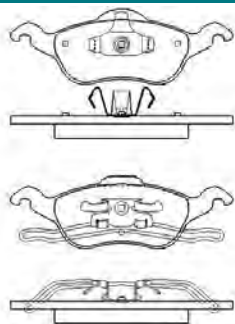

PF1036

ASSALE / IMPIANTO / VVA

ATE
WVA 23154

DIMENSIONI (A X B X C)

177,8 x 60,7/58,3 x 19

DISCHI FRENO COLLEGATI

DSF2025

SENSORE USURA ACCESSORIO
(non incluso)

MARCA	MODELLO	CROSS REFERENCE AM		CROSS REFERENCE OE	
FORD	FOCUS I (DAW, DBW) 1.6 16V, 1.6 16V, 1.8 16V, 1.8 TDDI, 1.8 TDCI	ATE	607121	FORD	1763301
		BOSCH	0986494284		
		BREMBO	P24046		
		FERODO	FDB1318		
		FRI-TECH	300.0		
		LPR	05P696		
		METELLI	22-0291-0		
		OPENPARTS	BPA0691.00		
		REMSA	BPM0691.00		
		TEXTAR	2315402		
		TRUSTING	300.0		
		TRW	GDB1358