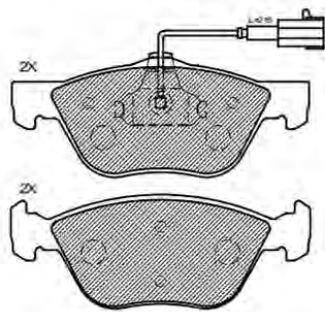

PF1054

ASSALE / IMPIANTO / VVA

ATE
VVA 21637

DIMENSIONI (A X B X C)

156,2/155,1 x 58,9/61,7 x
17,9/19,3

DISCHI FRENO COLLEGATI

DSF2010

SENSORE USURA ACCESSORIO
(non incluso)

MARCA	MODELLO	CROSS REFERENCE AM		CROSS REFERENCE OE	
ALFA ROMEO	145/146 (930_) 1.8, 2.0	ATE	607112	FIAT	71748388
	156 (932_) 1.8, 2.0, 2.4 JTD, 2.5 V6 24V	BOSCH	0986424576, 0986424578, 0986494004	FIAT	71752995
	166 (936_) 2.0, 2.4 JTD ; GTV (916_) 1.8 16V, 2.0 JTS, 2.0 16V	BREMBO	P23077, P23116	FIAT	71753039
FIAT	COUPE (175_) 1.8 16V, 2.0 16V, 2.0 20V	FERODO	FDB1299	FIAT	71753044
	MULTIPLA (186_) 1.6, 1.6 16V, 1.9 JTD ; DELTA II (836_) 2.0 16V	FRI-TECH	085.0	FIAT	77362222
LANCIA	KAPPA (838_) 2.0 20V, 2.4 20V, 2.4 JTD	LPR	05P720	FIAT	77362254
	LYBRA (839_) 1.8 16V, 1.9 JTD, 2.0 20V, 2.4 JTD	METELLI	22-0083-0	FIAT	77365938
		OPENPARTS	BPA0589.02, BPA0589 22, BPA0589.42	FIAT	6001073148
		REMSA	BPM0589.02, BPM0589 22		
		TEXTAR	2328902		
		TRUSTING	085.0		
		TRW	GDB1362, GDB1427, GDB1445, GDB1602