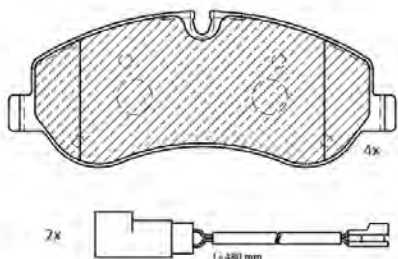

PF1191

ASSALE / IMPIANTO / WVA

BREMBO
WVA 25602

DIMENSIONI (A X B X C)

171,8x68,8x16,4

DISCHI FRENO COLLEGATI

SENSORE USURA ACCESSORIO
(non incluso)

MARCA	MODELLO	CROSS REFERENCE AM		CROSS REFERENCE OE	
FORD	TOURNEO CUSTOM 2.0 EcoBlue, 2.0 TDCI, 2.2 TDCI	ATE	602611	FORD	1842632
	TRANSIT CUSTOM 1.0 EcoBoost PHEV, 2.0 EcoBlue, 2.0 TDCI, 2.2 TDCI	BOSCH	0986494844	FORD	1916326
	TRANSIT 2.0 TDCI, 2.0 TDCI 4x4, 2.2 TDCI, 2.2 TDCI 4x4	BREMBO	P 24 152,P 24 160	FORD	2162266
		FERODO	FVR4661,FVR4909	FORD	2361234
		FRI-TECH	1006.0	FORD	2221820
		LPR	05P1786,05P1786A	FORD	BK212K021AA
		METELLI	22-0990-0	FORD	BK212K021AB
		OPENPARTS	BPA1520.02	FORD	BK212K021AC
		REMSA	BPM1520.02	FORD	JK212K021GA
		TEXTAR	2560201	FORD	KTIK212K021GA
		TRUSTING	1006.0		
		TRW	GDB1967