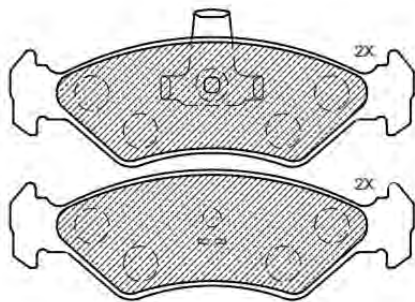

PF1086

ASSALE / IMPIANTO / WVA

ATE
WVA 23101

DIMENSIONI (A X B X C)

141,3 x 44,5 x 16,6

DISCHI FRENO COLLEGATI

DSF2014

SENSORE USURA ACCESSORIO
(non incluso)

MARCA	MODELLO	CROSS REFERENCE AM		CROSS REFERENCE OE	
FORD	FIESTA III (GFJ) 1.0, 1.1, 1.3, 1.4, 1.8 D/TD	ATE	607073	FORD	1042687
	FIESTA IV (JA_JB_) 1.0, 1.25, 1.3, 1.4 16V, 1.8 D/DI	BOSCH	0986424416	FORD	1064762
	KA (RB_) 1.0, 1.3	BREMBO	P24044	FORD	1465126
MAZDA	121 III (JASM,JBSM) 1.25, 1.3, 1.8 D	FERODO	FDB1082	FORD	6511773
		FRI-TECH	075.0,090.0	MAZDA	1E003323ZC
		LPR	-	MAZDA	1E003323ZC9C
		METELLI	22-0088-0		
		OPENPARTS	BPA0285 20		
		REMSA	BPM0285.20		
		TEXTAR	2310101		
		TRUSTING	075.0,090.0		
		TRW	GDB1221