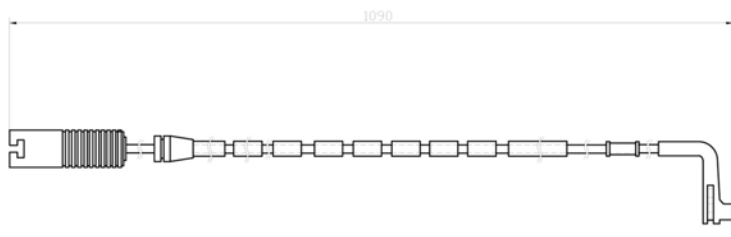

UF3003

MARCA	MODELLO	CROSS REFERENCE AM		CROSS REFERENCE OE	
BMW	1 (E87) 116d/i, 118 d/i, 120 d/i, 123 d, 130 i	ATE	620265	BMW	34356789445
	1 Cabriolet (E88) 118 d/i, 120 d/i, 123 d, 125 i, 128 i, 135 i	BOSCH	1987473069		
	1 Coupè (E82) 118 d, 120 d/i, 123 d, 125 i, 135 i, M	BREMBO	A00212		
	3 (E90) 316 d/i, 318 d/i, 320 d/d xDrive, 320 i	FERODO	FWI268		
	3 (E90) 323 i, 325 i, 330 d/i, 330 xd/xi	FRI-TECH	SU 206		
	3 Cabriolet (E93) 320 d/i, 323 i, 325 d/i, 330 d/i, 335 i, M3	LPR	KS0006		
	3 Coupè (E92) 320 d/i, 325 d/i/xi, 330 i/xd/xi, M3	METELLI	SU 206	PASTIGLIE FRENO COLLEGATE	
	3 Touring (E91) 316 d/i, 318 d/i, 320 d/d xDrive/i, 323 i, 325 d/i/xi	OPENPARTS	AK3111.00	PF1043	
	3 Touring (E91) 330 d/d xDrive/i/i xDrive/xd/xi, 335 d/i/i xDrive/xi	REMSA	WS3111.00		
		TEXTAR	98031300		
		TRUSTING	SU 206		
		TRW	GIC207