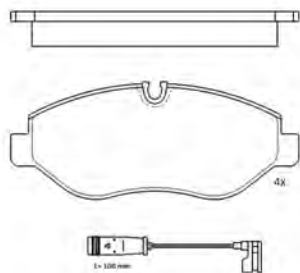

PF1199

ASSALE / IMPIANTO / WVA

BREMBO
WVA 29192

DIMENSIONI (A X B X C)

163,3x67,1x21

DISCHI FRENO COLLEGATI

SENSORE USURA ACCESSORIO
(non incluso)

MARCA	MODELLO	CROSS REFERENCE AM		CROSS REFERENCE OE	
MERCEDES	MARCO POLO (W447) 160CDI, 180CDI, 200CDI, 220CDI, 250CDI	ATE	604826,604877	FCA	68055461AA
	SPRINTER 3t (906) 209CDI, 210CDI, 211CDI, 213CDI, 214CDI, 215CDI, 216CDI, 218CDI, 219CDI, 224CDI	BOSCH	0986494121,0986494728,0986495098,0986495113	FCA	68006732AA
	SPRINTER 3.5t (906) 309CDI, 310CDI, 311CDI, 313CDI, 314CDI, 315CDI, 316CDI, 318CDI, 319CDI, 324CDI	BREMBO	P 50 085,P 50 084	MERCEDES-BENZ	A9064211600
	SPRINTER 3.5t (907,910) 311CDI, 314CDI, 316CDI, 319CDI	FERODO	FSL1778,FVR1778,FVR1778W	MERCEDES-BENZ	A0044206720
	SPRINTER 4 6t (906) 413CDI, 416CDI	FRI-TECH	687.0	MERCEDES-BENZ	A0044208320
	SPRINTER 5t (906) 510CDI, 513CDI, 516CDI, 519CDI	LPR	05P1275,05P1275A	MERCEDES-BENZ	A0054202120
	V-CLASS (W447) V200CDI, V220CDI, V250CDI, V300CDI	METELLI	22-0671-0	VAG	2E0698151B
	VIANO (W639) 2.0CDI, 2.2CDI, 3.0CDI, 3.2, 3.5, 3.7	OPENPARTS	BPA1245.00	VAG	2E0698151E
	VITO / MIXTO (W639) 109CDI, 110CDI, 111CDI, 113CDI, 115CDI, 116CDI, 120CDI, 122CDI, 123CDI, 126CDI, EV	REMSA	BPM1245.00	VAG	2E0698151H
	VITO / MIXTO (W447) 109CDI, 111CDI, 114CDI, 116CDI, 119CDI	TEXTAR	2919201,2919202	VAG	JZW698151AB
VW		TRUSTING	687.0		
		TRW	GDB1698