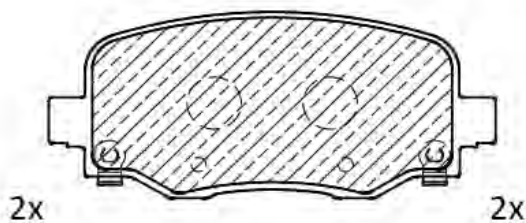

PF1116

ASSALE / IMPIANTO / WVA

TRW
WVA 25734

DIMENSIONI (A X B X C)

115,7x49,2x17

DISCHI FRENO COLLEGATI

DSF2093

SENSORE USURA ACCESSORIO
(non incluso)

MARCA	MODELLO	CROSS REFERENCE AM		CROSS REFERENCE OE	
FIAT	500X (334_) 1.0, 1.3 MJ, 1.4, 1.4 LPG, 1.4 4x4, 1.6, 2.0 MJ 4x4	ATE	-	FCA	00K68263132AA
JEEP	CHEROKEE (KL) 2.0 CRD, 2.0 CRD 4x4, 2.2 CRD 4X4, 3.2 V6 4X4	BOSCH	0986494745,0986494930	FCA	00K68289634AA
	RENEGADE (BU, B1) 1.0 T-GDi, 1.3 T.GDi, 1.3 T-Gdi 4x4, 1.4, 1.4 4x4, 1.6CRD	BREMBO	P 23 177,P 23 165	FCA	68263132AA
		FERODO	FDB4925	FCA	68289634AA
		FRI-TECH	1018.1	FCA	77368788
		LPR	-	FCA	77367145
		METELLI	-	FCA	77367417
		OPENPARTS	BPA1578.02	FCA	77368077
		REMSA	BPM1578.02	FCA	68225301AB
		TEXTAR	2230401,2573401		
		TRUSTING	1018.1		
		TRW	GDB2116