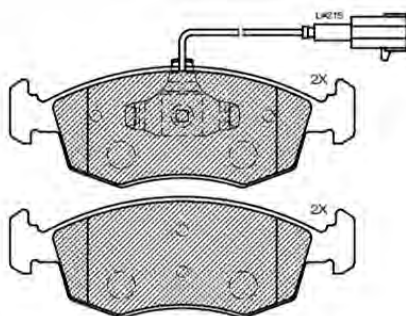

PF1019

ASSALE / IMPIANTO / WVA

ATE
WVA 25012

DIMENSIONI (A X B X C)

149,4 x 52,5 x 17,2

DISCHI FRENO COLLEGATI

DSF2006

SENSORE USURA ACCESSORIO
(non incluso)

MARCA	MODELLO	CROSS REFERENCE AM		CROSS REFERENCE OE	
FIAT	500 (312_) 0.9, 1.2, 1.2 LPG, 1.3 MJ	ATE	607288	FIAT	77366537
	GRANDE PUNTO (199_) 1.2, 1.3 MJ, 1.4, 1.4 16V, 1.4 NATURAL POWER	BOSCH	0986494463	FIAT	77366538
	PUNTO (199_) 0.9, 1.2, 1.3, 1.3 MJ, 1.4 MULTIAIR, 1.4 NATURAL POWER	BREMBO	P23138		
	PUNTO EVO (199_) 0.9, 1.2, 1.3 MJ, 1.4 MULTIAIR, 1.4 NATURAL POWER	FERODO	FDB4353		
		FRI-TECH	283.4		
		LPR	05P1653		
		METELLI	22-0274-4		
		OPENPARTS	BPA0172.52		
		REMSA	BPM0172.52		
		TEXTAR	2542901		
		TRUSTING	283.4		
		TRW	GDB1900