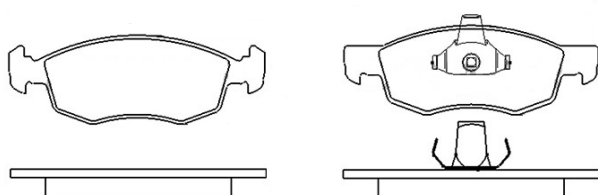

PF1061

ASSALE / IMPIANTO / WVA

ATE
WVA 24673

DIMENSIONI (A X B X C)

151,3/150,1 x 52,5/53 x 17,8

DISCHI FRENO COLLEGATI

DSF2011, DSF2012

SENSORE USURA ACCESSORIO
(non incluso)

MARCA	MODELLO	CROSS REFERENCE AM		CROSS REFERENCE OE	
FIAT	DOBLO (119_, 223_) 1.2, 1.3/1.9 JTD, 1.4, 1.6 16V, 1.6 NATURAL POWER	ATE	607141	FIAT	77362180
	PALIO (178_) 1.2, 1.4, 1.6 16V	BOSCH	0986424554	FIAT	77363496
	STRADA PICK-UP (178_) 1.2, 1.3 MJ, 1.7 TD, 1.9D, 1.9 JTD	BREMBO	P23079,P23118	FIAT	6001073127
		FERODO	FDB1376		
		FRI-TECH	283 2		
		LPR	-		
		METELLI	22-0274-2		
		OPENPARTS	BPA0172 30		
		REMSA	BPM0172.30		
		TEXTAR	2384201		
	TRUSTING	283 2			
	TRW	GDB1588