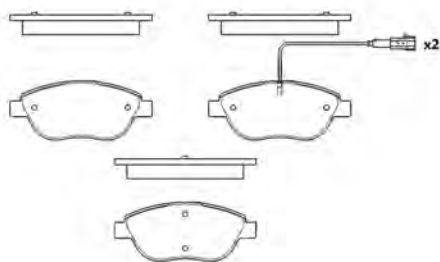

PF1056

ASSALE / IMPIANTO / WVA

BOSCH
WVA 23708

DIMENSIONI (A X B X C)

136,6 x 57,3 x 19,2

DISCHI FRENO COLLEGATI

DSF2010,DSF2057

SENSORE USURA ACCESSORIO
(non incluso)

MARCA	MODELLO	CROSS REFERENCE AM		CROSS REFERENCE OE	
ABARTH	500/595/695 (312_) 1.4	ATE	603864	FIAT	5743721, 71770012
FIAT	DOBLO (263_) 1.3 MJ, 1.4, 1.4 NATURAL POWER, 1.6/2.0 MJ	BOSCH	0986494464	FIAT	71770046, 71770094
	GRANDE PUNTO (199_) 1.3/1.6 MJ	BREMBO	P23137,P23137X	FIAT	71770122, 77365468
	MULTIPLA (186_) 1.6 16V, 1.6 NATURAL POWER, 1.9 JTD	FERODO	FDB1467	FIAT	77365716, 77365810
	PUNTO (199_) 1.2, 1.3 MJ, 1.4 16V, 1.4 GPL, 1.4 NATURAL POWER	FRI-TECH	331 3	FIAT	77365865, 77365865
	PUNTO EVO (199_) 1.3 MJ, 1.4 16V, 1.6 MJ	LPR	-	FIAT	77366602, 77367327
	QUBO (225_) 1.3 MJ	METELLI	22-0322-3	OPEL	1605267, 1605268
OPEL	COMBO (X12) 1.3 CDTI, 1.4, 1.4 CNG, 1.6 CDTI, 2.0 CDTI	OPENPARTS	BPA0859.12	OPEL	95518217
		REMSA	BPM0859.12	OPEL	95518218
		TEXTAR	2370901	OPEL	95599885
		TRUSTING	331 3		
		TRW	GDB1829,GDB2001