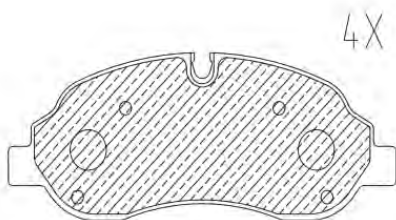

PF1193

ASSALE / IMPIANTO / VVA

AKEBONO
VVA 22034

DIMENSIONI (A X B X C)

171,8x66,3x17

DISCHI FRENO COLLEGATI

SENSORE USURA ACCESSORIO
(non incluso)

MARCA	MODELLO	CROSS REFERENCE AM		CROSS REFERENCE OE	
FORD	TOURNEO CUSTOM 2.0 EcoBlue, 2.0 EcoBlue mHEV, 2.0 TDCI, 2.2 TDCI	ATE	603875	FORD	2005987
	TRANSIT CUSTOM 1.0 EcoBoost PHEV, 2.0 EcoBlue mHEV, 2.0 TDCI, 2.2 TDCI	BOSCH	0986424982,0986494845	FORD	2006026
	TRANSIT 2.0 EcoBlue mHEV, 2.0 TDCI, 2.0 TDCI 4x4, 2.2 TDCI, 2.2 TDCI 4x4	BREMBO	P 24 171,P 24 209	FORD	2006028
		FERODO	FVR4661	FORD	1824121
		FRI-TECH	1056.0	FORD	2005967
		LPR	05P1984A	FORD	2325323
		METELLI	22-1032-0	FORD	2391870
		OPENPARTS	BPA1602.02	FORD	BK312K021AA
		REMSA	RB2217	FORD	BK312K021AB
		TEXTAR	2203401	FORD	BK312K021AC
		TRUSTING	1056.0		
		TRW	GDB2117