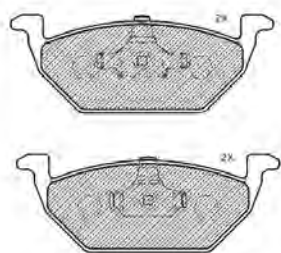

PF1132

ASSALE / IMPIANTO / VVA

ATE
VVA 23230

DIMENSIONI (A X B X C)

146x54,7x19,6

DISCHI FRENO COLLEGATI

DSF2015,DSF2059

SENSORE USURA ACCESSORIO
(non incluso)