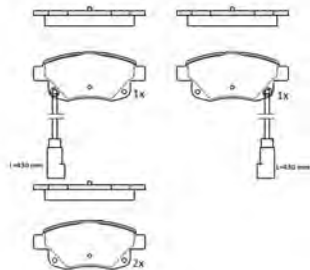

PF1197

ASSALE / IMPIANTO / VVA

BOSCH
WVA 24486

DIMENSIONI (A X B X C)

122,8x53,5x17,5

DISCHI FRENO COLLEGATI

SENSORE USURA ACCESSORIO
(non incluso)

MARCA	MODELLO	CROSS REFERENCE AM		CROSS REFERENCE OE	
FORD	TRANSIT (FD_, FB_, FS_, FZ_, FC_) 2.2 TDCI, 2.4 TDCI	ATE	603835	FORD	6C112M008AD
	TRANSIT CONNECT (P65_, P70_, P80_) 1.8 TDCI	BOSCH	0986494171,0986494614, 0986495281	FORD	6C112M008AE
	TRANSIT (FA_) 2.2 TDCI, 2.2 TDCI 4x4, 2.4 TDCI, 2.4 TDCI 4x4, 3.2 TDCI 4x4	BREMBO	P 24 066,P 50 059	FORD	6C112M008AF
	TRANSIT (FM_, FN_) 2.2 TDCI, 2.2 TDCI 4x4, 2.4 TDCI, 2.4 TDCI 4x4, 3.2 TDCI 4x4	FERODO	FSL1930,FVR1930, FVR1930W	FORD	ME6C1J2M008AA
	TRANSIT TOURNEO 2.2 TDCI	FRI-TECH	697.0	FORD	ME6C1J2M008AB
		LPR	05P1261	FORD	ME6C1J2M008AC
		METELLI	22-0681-0	FORD	1530602
		OPENPARTS	BPA1252.02	FORD	1554524
		REMSA	BPM1252.01,BPM1252.02	FORD	1560026
		TEXTAR	50916701	FORD	1819638
		TRUSTING	697.0		
		TRW	GDB1725