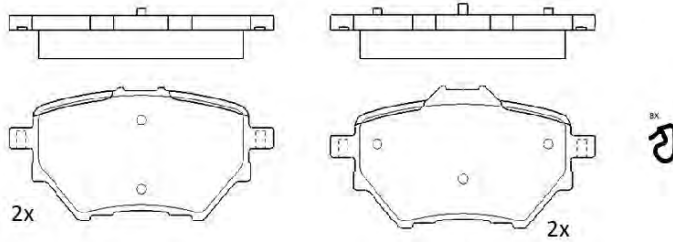

PF1143

ASSALE / IMPIANTO / WVA

BOSCH
WVA 25839

DIMENSIONI (A X B X C)

99x49,8x16,5/99x53,5x16,5

DISCHI FRENO COLLEGATI

SENSORE USURA ACCESSORIO
(non incluso)

MARCA	MODELLO	CROSS REFERENCE AM		CROSS REFERENCE OE	
CITROËN	BERLINGO (K9) 1 2 PureTech, 1.5 BlueHDi	ATE	603871,LD3871	FORD	EJS12D251AA
	C4 PICASSO II / GRAND PICASSO II (DA_, DE_) 1.2 THP, 1 6 THP, 1 6 BlueHDi, 2.0 BlueHDi	BOSCH	0986494716	OPEL	95525378
	C4 SPACETOURER / GRAND C4 SPACETOURER (3A_, 3D_, 3E_) 1.2 THP, 1.5 / 1 6 / 2.0 BlueHDi,	BREMBO	P 61 122,P 61 116,P 61 103	OPEL	1678167980
OPEL	COMBO (X19) 1 2, 1.5D, 1 6D, Elife	FERODO	FDB4680	PSA	1612911480
	GRANDLAND X (A18) 1.2, 1.5D, 1.6D, 2.0D	FRI-TECH	1003.0	PSA	1617535380
PEUGEOT	3008 (M_) 1.5 / 1.6 / 2.0 BlueHDi, 1 6 PureTech, 1 6 THP	LPR	05P1838	PSA	1619790880
	308 II, 308 II WS (T9) 1 2 THP, 1.5 BlueHDi, 1.6 THP, 1.6 BlueHDi, 2.0 BlueHDi	METELLI	22-0987-0	PSA	YL00122980
	508 II, 508 II SW (FB_, F3_) 1.5 BlueHDi, 1.6 THP, 1.6 PureTech, Hybrid	OPENPARTS	BPA1562.00	PSA	1609000680
	PARTNER (K9) 1.5 BlueHDi, 1.6 BlueHDi	REMSA	BPM1562.00	PSA	1636413980
	RIFTER (K9) 1 2 PureTech, 1.5 BlueHDi	TEXTAR	2583901	TOYOTA	SU001A8499
		TRUSTING	1003.0		
		TRW	GDB2036