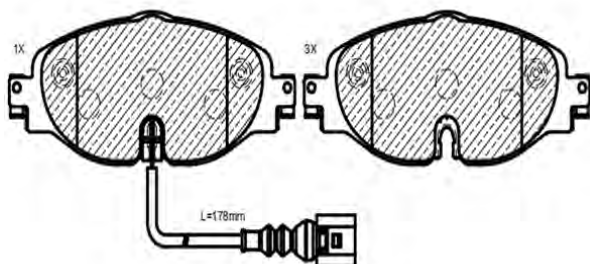

PF1099

ASSALE / IMPIANTO / WVA

W-LUCAS-GIRLING
WVA 25086

DIMENSIONI (A X B X C)

160 x 64,5 x 20,4

DISCHI FRENO COLLEGATI

DSF2044,DSF2059

SENSORE USURA ACCESSORIO
(non incluso)

MARCA	MODELLO	CROSS REFERENCE AM		CROSS REFERENCE OE	
AUDI	A3 (8V1,8VK,8VA,8VF) 1.0/1.2/1.4/1.5/1.8 TFSI, 1.6/2.0 TDI Q2 (GAB) 1.0/1.4 TFSI, 1.6/2.0 TDI, 30/35 TDI, 30/35/40 TFSI Q3 (F3B) 35/40 TDI, 35/40 TFSI	ATE	602785	VAG	5Q0698151
		BOSCH	0986494660,0986495296,0986495347	VAG	5Q0698151A
		BREMBO	P85126,P85126X	VAG	5Q0698151B
SEAT	ATECA (KH7) 1.0/1.4/1.5 TSI, 1.6/2.0 TDI LEON (5F1,5F5,5F8) 1.0/1.2/1.4/1.5 TSI, 1.6/2.0 TDI	FERODO	FDB4433	VAG	5Q0698151F
		FRI-TECH	966.0W	VAG	5Q0698151G
SKODA	KAROQ (NU7) 1.0, 1.5 TSI, 1.6/2.0 TDI ; KODIAQ (NS7,NV7) 1.5/1.7 TSI, 2.0 TDI OCTAVIA III (5E3,NL3,NR3) 1.0/1.2/1.4/1.5/2.0 TSI, 1.6/2.0 TDI	LPR	05P1834	VAG	8V0698151
		METELLI	22-0950-0K	VAG	8V0698151D
VW	GOLF VII (5G1,BQ1,BE1,BE2) 1.0/1.2/1.4/1.5 TSI, 1.6/2.0 TDI, 2.0 GTD PASSAT (3G2,CD2) 1.4/1.5/1.8/2.0 TSI, 1.6/2.0 TDI T-ROC (A11), TIGUAN (AD1) 1.0/1.5/2.0 TSI, 1.6/2.0 TDI	OPENPARTS	BPA1515.01	VAG	8V0698151G
		REMSA	BPM1515.01		
		TEXTAR	2568301		
		TRUSTING	966.0W		
		TRW	GDB1956