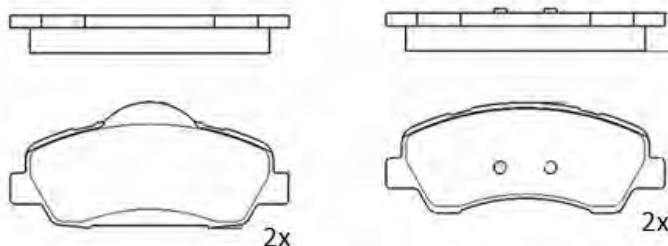

PF1164

ASSALE / IMPIANTO / VVA

MANDO
WVA 23599

DIMENSIONI (A X B X C)

132,8x52,5x18,8/132,8x60x18,8

DISCHI FRENO COLLEGATI

DSF2036,DSF2038

SENSORE USURA ACCESSORIO
(non incluso)