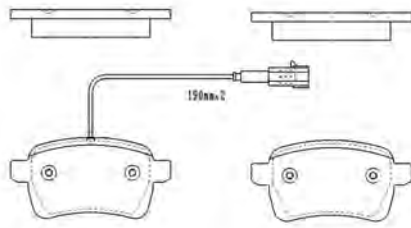

PF1076

ASSALE / IMPIANTO / WVA

TRW
WVA 25157

DIMENSIONI (A X B X C)

95,8 x 48,7 x 17,5

DISCHI FRENO COLLEGATI

SENSORE USURA ACCESSORIO
(non incluso)

MARCA	MODELLO	CROSS REFERENCE AM		CROSS REFERENCE OE	
ALFA ROMEO	GIULIETTA (940_) 1.4 TB, 1.6/2.0 JTDM, 1.8 TBBI	ATE	602767	FIAT	71770092
		BOSCH	0986495305	FIAT	77365357
		BREMBO	P23133,P23133X		
		FERODO	FDB4308		
		FRI-TECH	912.0		
		LPR	-		
		METELLI	22-0895-0		
		OPENPARTS	BPA1450.02		
		REMSA	BPM1450.02		
		TEXTAR	2515601		
		TRUSTING	912.0		
		TRW	GDB1905