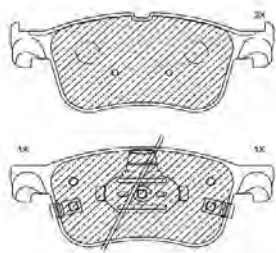

PF1123

ASSALE / IMPIANTO / WVA

ATE - TEVES
WVA 20559

DIMENSIONI (A X B X C)

155,2x64,4x16,8

DISCHI FRENO COLLEGATI

DSF2106

SENSORE USURA ACCESSORIO
(non incluso)

MARCA	MODELLO	CROSS REFERENCE AM		CROSS REFERENCE OE	
FORD	FOCUS IV (HN) 1.0 EcoBoost, 1.5 EcoBoost, 1.5 EcoBlue, 2.0 EcoBlue	ATE	607347,LD7347	FORD	2210416
	FOCUS IV (HM) 1.5 EcoBlue, 1.5 Ti-VCT	BOSCH	0986424885	FORD	2209149
	FOCUS IV Turnier (HP) 1.0 EcoBoost, 1.5 EcoBoost, 1.5 EcoBlue, 2.0 EcoBlue	BREMBO	P 24 218,P 24 157	FORD	2314163
		FERODO	FDB4849	FORD	KTJX612001ACB
		FRI-TECH	1205.0	FORD	KTJX612K021AEA
		LPR	05P2120	FORD	KTJX612K021AEB
		METELLI	22-1205-0	FORD	2382272
		OPENPARTS	BPA1808.12	FORD	2454601
		REMSA	BPM1808.12		
		TEXTAR	2055601,2055603		
		TRUSTING	1205.0		
		TRW	-