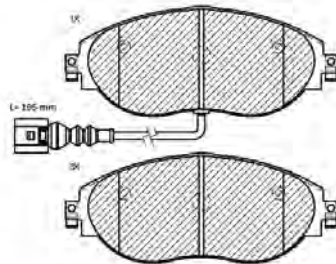

PF1170

ASSALE / IMPIANTO / VVA

TRW
WVA 24378

DIMENSIONI (A X B X C)

175,2x69,7x20

DISCHI FRENO COLLEGATI

DSF2059,DSF2044

SENSORE USURA ACCESSORIO
(non incluso)

MARCA	MODELLO	CROSS REFERENCE AM		CROSS REFERENCE OE	
AUDI	A3 (8V1, 8VK, 8V7, 8VE, 8VS, 8VM, 8VA, 8VF) S3 QUATTRO	ATE	602617,602764	VAG	3C0698151E
	Q3 (F3B) 2.0 TFSI, 2.0 TDI, 2.0 TDI QUATTRO	BOSCH	0986494704,0986495350	VAG	3C0698151F
SEAT	LEON (5F1, 5F5, 5F8) 1.0 TSI, 1.2 TSI, 1.4 TGI, 1.4 TSI, 1.6 TDI, 1.8 TSI, 2.0 TDI (incluso versione 4Drive)	BREMBO	P 85 131,P 85 131X, P 85 144,P 85 144X,P 86 029	VAG	3C0698151G
	TARRACO (KN2_) 1.5 TSI, 2.0 TDI, 2.0 TSI (incluso versioni 4Drive)	FERODO	FDB4425,FDB5096	VAG	3C0698151H
SKODA	KODIAQ (NS7) 1.4 TSI, 1.5 TSI, 2.0 TSI, 2.0 TDI (include versioni 4x4)	FRI-TECH	968.0	VAG	3C0698151L
	OCTAVIA III (5E3, 5E5, NL3, NR3) 1.0 TSI, 1.2 TSI, 1.4 TSI, 1.6 TDI, 1.8 TSI, 2.0 TDI (include versioni 4x4)	LPR	05P1734	VAG	5Q0698151G
	SUPERB III / SW (3V3, 3V5) 1.4 TSI, 1.6 TDI, 1.8 TSI, 2.0 TDI, 2.0 TSI (include versioni 4x4)	METELLI	-	VAG	5Q0698151L
VW	ARTEON (3H7) 1.5 TSI, 2.0 TDI, 2.0 TSI (include versioni 4motion)	OPENPARTS	BPA1470.01	VAG	5QJ698151
	GOLF VII (5G1, BQ1, BE1, BE2) 1.2 TSI, 1.4 GTE, 1.4 TGI, 1.4 TSI, 1.6 TDI, 2.0 GTD, 2.0 GTI, 2.0 TDI	REMSA	BPM1470.01	VAG	7N0698151A
	PASSAT (3G2, 3G5, 357, 365) 1.4 TSI, 1.4 GTE, 1.6 TDI, 1.8 TSI, 2.0 TDI, 2.0 TSI, 3.6 FSI (include 4motion)	TEXTAR	2473801,2473803	VAG	7N0698151B
		TRUSTING	968.0		
		TRW	GDB1918,GDB2114