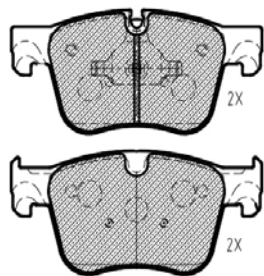

PF1165

ASSALE / IMPIANTO / WVA

ATE - TEVES
WVA 22813

DIMENSIONI (A X B X C)

155,1x70,5x17,3

DISCHI FRENO COLLEGATI

SENSORE USURA ACCESSORIO
(non incluso)

MARCA	MODELLO	CROSS REFERENCE AM		CROSS REFERENCE OE	
CITROËN	C4 PICASSO II / GRAND PICASSO II (DA_, DE_) 1.2 THP, 1.6 THP, 1.6 BlueHDi, 2.0 BlueHDi	ATE	607300,LD7300	OPEL	1623162380
	C4 SPACETOURER / GRAND C4 SPACETOURER (3A_, 3D_, 3E_) 1.2 THP, 1.5 / 1.6 / 2.0 BlueHDi,	BOSCH	0986494696,0986494703	OPEL	1636925480
PEUGEOT	308 II (4A_, 4C_, 4B_) 1.2 THP, 1.6 BlueHDi, 1.6 THP, 2.0 BlueHDi 308 II SW (4E_, 4H_) 1.2 THP, 1.6 BlueHDi, 1.6 THP, 2.0 BlueHDi	BREMBO	P 61 123,P 61 127,P 61 121	OPEL	95525370
		FERODO	FDB4765	PSA	1612909080
		FRI-TECH	1001.0,1001.1	PSA	1619791180
		LPR	05P1853	PSA	1609898580
		METELLI	22-0985-0	PSA	1623162380
		OPENPARTS	BPA1560.00,BPA1560.10	PSA	1636925480
		REMSA	BPM1560.00,BPM1560.10	PSA	1612412380
		TEXTAR	2583301	PSA	1647863680
		TRUSTING	1001.0,1001.1		
		TRW	GDB2035