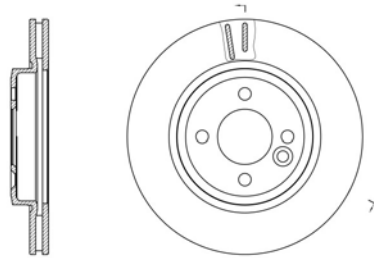

DSF2031

POSIZIONE

TIPO DISCO NUMERO FORI

VENTILATO 4

DIMENSIONI				
A	B	C	Dmin	D
64,	276	44	20,39	22

PASTIGLIE FRENO COLLEGATE

PF1093

MARCA	MODELLO	CROSS REFERENCE AM		CROSS REFERENCE OE	
MINI	MINI (R50, R53) Cooper, Cooper S, One, One D, S Work	ATE	422204, 522204	MINI	34116774984
	MINI Cabriolet (R52) Cooper, Cooper S, One	BOSCH	0986478606, _9B39		
		BREMBO	09 8655_		
		FERODO	DDF1127		
		FRI-TECH	BD0825		
		LPR	B2008V		
		METELLI	23-0666C		
		OPENPARTS	BDA1902.20, BDR1902 20		
		REMSA	BDM6902.20		
		TEXTAR	92107500, 92107503, 92262403		
		TRUSTING	DF825		
		TRW	DF4197