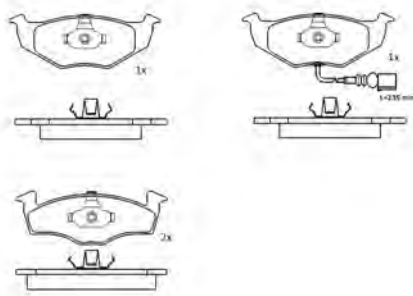

PF1180

ASSALE / IMPIANTO / VVA

KELSEY - HAYES
WVA 21868

DIMENSIONI (A X B X C)

141,5x47,5x17,2/141,5x49,7x17,2

DISCHI FRENO COLLEGATI

DSF2015

**SENSORE USURA ACCESSORIO
(non incluso)**

MARCA	MODELLO	CROSS REFERENCE AM		CROSS REFERENCE OE	
SEAT	FABIA I (6Y2,6Y3, 6Y5) 1.0, 1 2, 1.4, 1.9 SDI, 1.9 TDI, 2.0	ATE	607164	RENAULT	8671016698
	FABIA II (542, 545) 1.2 TSI, 1.4 TDI, 1.4 TSI, 1.6 TDI, 1.9 TDI	BOSCH	0986424723	VAG	6Q0698151B
		BREMBO	P 85 071,P 24 236		
		FERODO	FDB1634,FSL1634		
		FRI-TECH	215 3		
		LPR	05P1120		
		METELLI	22-0206-3		
		OPENPARTS	BPA0609.11		
		REMSA	BPM0609.11		
		TEXTAR	2186801		
		TRUSTING	215 3		
		TRW	GDB1586		

PF1182

ASSALE / IMPIANTO / VVA

BOSCH
WVA 23599

DIMENSIONI (A X B X C)

137x51,5x19

DISCHI FRENO COLLEGATI

DSF2019,DSF2036,DSF2038

**SENSORE USURA ACCESSORIO
(non incluso)**

MARCA	MODELLO	CROSS REFERENCE AM		CROSS REFERENCE OE	
CITROËN	BERLINGO / BERLINGO FIRST Furgonato (M_) 1.1i, 1.4i, 1.6 16V, 1.6HDI, 1.8 D, 1.9 D, 2.0 HDI	ATE	-	OPEL	1647863780
	BERLINGO (MF, GJK, GFK) 1.1i, 1.4i, 1.6 16V, 1.6HDI, 1.8 D, 1.9 D, 2.0 HDI	BOSCH	0986494270,0986494623	OPEL	3649088
	C2 (JM_) 1.6	BREMBO	P 61 066,P 61 066,P 30 076	PSA	425276
	C3 I (FC_, FN_) 1.4 16V, 1.6	FERODO	FDB1399,FDS1399, FQT1399,FSL1399,FDB4066	PSA	425330
	C4 (LA_,LC_) 1.4 16V, 1.6	FRI-TECH	336.0	PSA	425341
	XSARA PICASSO (N68) 1.6, 1.8, 2.0	LPR	05P1188	PSA	425342
		METELLI	22-0327-0	PSA	ZQ92438580
		OPENPARTS	-	PSA	1610489680
		REMSA	-	PSA	1611140680
		TEXTAR	2359901,2395401	PSA	1611293980
		TRUSTING	336.0		
		TRW	GDB1623