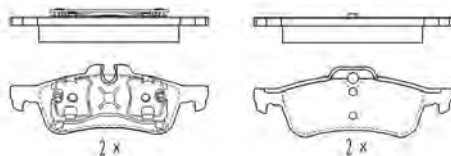

PF1105

ASSALE / IMPIANTO / VVA

ATE
VVA 23716

DIMENSIONI (A X B X C)

123,1 x 43,6 x 16,5

DISCHI FRENO COLLEGATI

DSF2032

SENSORE USURA ACCESSORIO
(non incluso)

UF3006UF3006

MARCA	MODELLO	CROSS REFERENCE AM		CROSS REFERENCE OE	
MINI	MINI (R50,R53) COOPER 1.6, COOPERS 1.6, ONE 1.4/1.6, ONE D 1.4	ATE	607162	MINI	34211503077
	CABRIOLET (R52) COOPER 1.6, COOPERS 1.6, ONE 1.6	BOSCH	0986494063	MINI	34216761288
		BREMBO	P06032	MINI	34216762871
		FERODO	FDB1676,FDB1500		
		FRI-TECH	572.0		
		LPR	-		
		METELLI	22-0556-0		
		OPENPARTS	BPA0862.00		
		REMSA	BPM0862.00		
		TEXTAR	2404301		
		TRUSTING	572.0		
		TRW	GDB1561,GDB1477