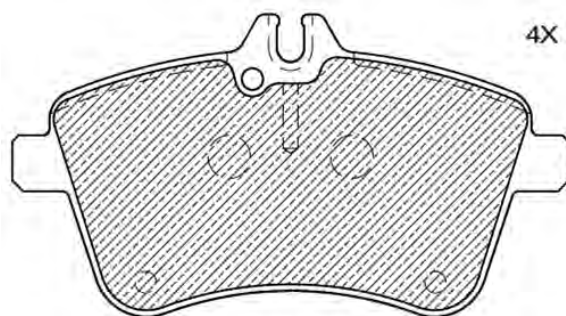

PF1063

ASSALE / IMPIANTO / WVA

BOSCH
WVA 23881

DIMENSIONI (A X B X C)

131,5 x 70 x 20

DISCHI FRENO COLLEGATI

DSF2060

SENSORE USURA ACCESSORIO
(non incluso)

MARCA	MODELLO	CROSS REFERENCE AM		CROSS REFERENCE OE	
MERCEDES	CLASSE A (W169) A200, A200 CDI	ATE	602708	MERCEDES	A1694201920
	CLASSE B (W245) B170 NGT, B180 CDI, B180 NGT, B200, B200 CDI	BOSCH	0986494085		
		BREMBO	P50054,P50057		
		FERODO	FDB1750		
		FRI-TECH	663.0		
		LPR	05P1243A		
		METELLI	22-0647-0K		
		OPENPARTS	BPA1130.00		
		REMSA	BPM1130.00		
		TEXTAR	2388101		
		TRUSTING	663.0		
		TRW	GDB1628