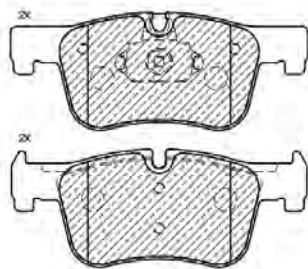

PF1139

ASSALE / IMPIANTO / VVA

ATE
WVA 25506

DIMENSIONI (A X B X C)

155,7x61,6x18,2/156,7x61,6x18,2

DISCHI FRENO COLLEGATI

DSF2067,DSF2078

SENSORE USURA ACCESSORIO
(non incluso)

MARCA	MODELLO	CROSS REFERENCE AM		CROSS REFERENCE OE	
BMW	SERIE 1 (F20, F21) 114d, 116d, 118d, 118i, 120d, 120i	ATE	603866,LD3866	BMW	34106884243
	SERIE 3(F30, F31, F34, F80, G20, G21) 316d, 316i, 318d, 318i	BOSCH	0986494689	BMW	34112468431
	SERIE 4 (F32, F33, F36,F82, F83) 418d, 418i, 420d, 418i	BREMBO	07.D435.42,P 06 070, P 06 070X,P 06 078	BMW	34116850568
	SERIE 7 (F01, F02, F03, F04) 760i	FERODO	FDB4462,FDB4489,FSL4489	BMW	34116874331
		FRI-TECH	976.0		
		LPR	05P1739		
		METELLI	22-0960-0		
		OPENPARTS	BPA1478.00		
		REMSA	BPM1478.00		
		TEXTAR	2550601		
		TRUSTING	976.0		
		TRW	GDB1934