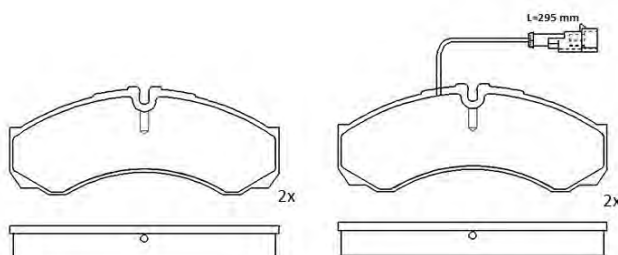

PF1190

ASSALE / IMPIANTO / WVA

BREMBO
WVA 29121

DIMENSIONI (A X B X C)

164,6x66,5x17

DISCHI FRENO COLLEGATI

DSF2090

SENSORE USURA ACCESSORIO
(non incluso)

MARCA	MODELLO	CROSS REFERENCE AM		CROSS REFERENCE OE	
IVECO	DAILY III 26 L12, 29 L13, 29 L14, 29 L9, 35 C11, 35 C12, 35 C13, 35 C14, 35C17, 35 C9, 35 S10, 35 S11, 35 S12,	ATE	604860,604989,604966	IVECO	2994086
	35 S13, 35 S14, 35 S17, 35 S9, 40 C12, 40 C13, 50 C13, 50 C14	BOSCH	0986424833	IVECO	2995631
		BREMBO	P A6 021,P 24 152	IVECO	2996091
		FERODO	FSL1315,FVR1315	IVECO	2996605
		FRI-TECH	221 3	IVECO	42470835
		LPR	05P955	IVECO	42548191
		METELLI	22-0212-3,22-0212-6, 22-0212-7K	IVECO	2991668
		OPENPARTS	BPA0651.10	IVECO	2997702
		REMSA	BPM0651.10	RENAULT	5001844747
		TEXTAR	2912111,2912112	RENAULT	5001850859
		TRUSTING	221 3,221 6		
		TRW	GDB1534