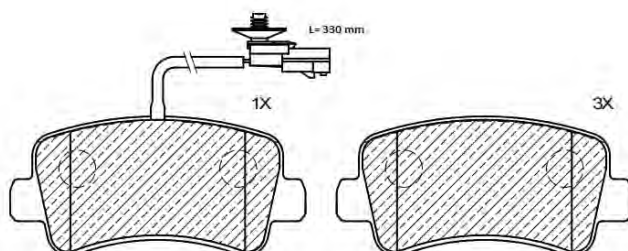

PF1204

ASSALE / IMPIANTO / WVA

BOSCH
WVA 24702

DIMENSIONI (A X B X C)

128,4x59,2x17,3

DISCHI FRENO COLLEGATI

SENSORE USURA ACCESSORIO
(non incluso)

MARCA	MODELLO	CROSS REFERENCE AM		CROSS REFERENCE OE	
NISSAN	NV400 (X62, X62B) 2.3 dCi	ATE	604858, 602740	NISSAN	4406000Q1J
OPEL	MOVANO B (X62) 2.3 dCi	BOSCH	0986494500	NISSAN	4406000Q2H
RENAULT	MASTER III (JV, FV, EV, HV, UV) 2.3 dCi	BREMBO	P 68 063, P 68 025	NISSAN	4406000Q3A
		FERODO	FVR4348	OPEL	95530604
		FRI-TECH	916.0	OPEL	93167662
		LPR	05P1578	OPEL	95513821
		METELLI	22-0899-0	RENAULT	440603321R
		OPENPARTS	BPA1439.01	RENAULT	440604591R
		REMSA	1439.11, BPM1439.01	RENAULT	7485121752
		TEXTAR	2511201	RENAULT	7485133241
		TRUSTING	916.0		
		TRW	GDB1903