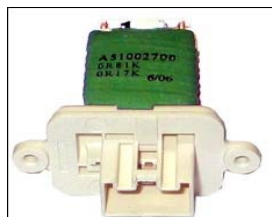

RS0635

ALFA-FIAT-LANCIA

Note: 3 FASTON OR81K-OR17K

MARCA	MODELLO	VERSIONE	SERIE MOTORE	DAL	AL
MARCA	CODICE				
FIAT	A51002700