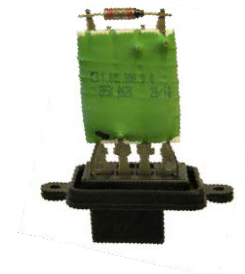

RS0514

Note: 3 FASTON R1=2.447 R2=0.2 R3=0.62

MARCA	MODELLO	VERSIONE	SERIE MOTORE	DAL	AL
FIAT	PALIO	RST AC			
FIAT	PUNTO	T.T.AC		gen-95	dic-99
FIAT	SEICENTO	T.T.A/C		gen-98	
LANCIA	Y	T.T.		gen-95	set-03
MARCA	CODICE				
FIAT	46721165				
PDF	26/0149				

RS0515

Note: 4 FASTON R1=0.35 OHM R2=1 R3=2.2

MARCA	MODELLO	VERSIONE	SERIE MOTORE	DAL	AL
ALFA	145	T.T			
ALFA ROMEO	146	T.T			
ALFA ROMEO	155	T.T			
FIAT	TEMPRA	T.T			
FIAT	TIPO	T.T			
MARCA	CODICE ORIGINALE				
FIAT	7596234				
FIAT	7734133				
FRIGAIR	35.10011				
PDF	26/0141				

**RS0516**

Note: IMPIANTI VALEO 4 FASTON R1=0.6

MARCA	MODELLO	VERSIONE	SERIE MOTORE	DAL	AL
FIAT	PUNTO	T.T		gen-93	dic-99
MARCA	CODICE ORIGINALE				
FIAT	5893939				
FRIGAIR	35.10017				
PDF	26/0171				

**RS0560**