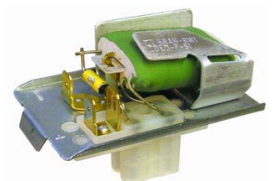

RS0690

Note: 4 pin Veicoli **SENZA** aria condizionata

MARCA	MODELLO	VERSIONE	SERIE MOTORE	DAL	AL
VW	GOLF II	T.T.		ago-83	lug-91
VW	JETTA	T.T.		ago-83	lug-91
MARCA	CODICE				
VW	191959263C