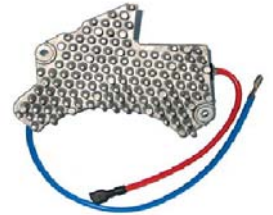

RS1000

MARCA	MODELLO	VERSIONE	SERIE MOTORE	DAL	AL
MERCEDES	C180	All Model	-	-	-
MERCEDES	C200	All Model	-	-	-
MERCEDES	C220CDI	All Model	-	-	-
MERCEDES	C220D	All Model	-	-	-
MERCEDES	C250D	All Model	-	-	-
MERCEDES	E200	All Model	-	-	-
MERCEDES	E200CDI	All Model	-	-	-
MERCEDES	E220	All Model	-	-	-
MERCEDES	E220CDI	All Model	-	-	-
MERCEDES	E270CDI	All Model	-	-	-
MERCEDES	E280	All Model	-	-	-
MARCA	CODICE				
HELLA	5HL351321011				
MERCEDES	2028207310				
MERCEDES	2108206210				
MERCEDES	A2028207310				
MERCEDES	A2028207310