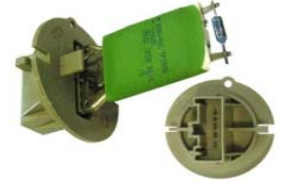

RS0675

Note: 5 Pin, Veicoli SENZA aria condizionata
4VEL. R1:3,46-R2:1,59-R3:0,61

MARCA	MODELLO	VERSIONE	SERIE MOTORE	DAL	AL
PEUGEOT	307	T.T.S/CLIMA		ago-00	
MARCA	CODICE				
PSA	6450JN				
PSA	9636617980