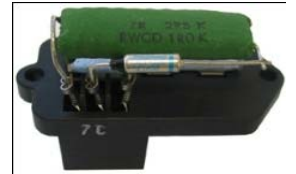

RS0632

Note: 3 FASTON

MARCA	MODELLO	VERSIONE	SERIE MOTORE	DAL	AL
FIAT	CINQUECENTO	T.T		gen-92	dic-98
MARCA	CODICE				
FIAT	7660087				
PDF	26/0154