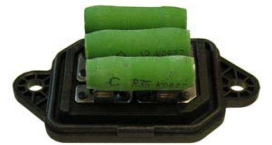

RS0514

Note: 3 FASTON R1=2.447 R2=0.2 R3=0.62

MARCA	MODELLO	VERSIONE	SERIE MOTORE	DAL	AL
FIAT	PALIO	RST AC			
FIAT	PUNTO	T.T.AC		gen-95	dic-99
FIAT	SEICENTO	T.T.A/C		gen-98	
LANCIA	Y	T.T.		gen-95	set-03
MARCA	CODICE				
FIAT	46721165				
PDF	26/0149				

RS0515

Note: 4 FASTON R1=0.35 OHM R2=1 R3=2.2

MARCA	MODELLO	VERSIONE	SERIE MOTORE	DAL	AL
ALFA	145	T.T			
ALFA ROMEO	146	T.T			
ALFA ROMEO	155	T.T			
FIAT	TEMPRA	T.T			
FIAT	TIPO	T.T			
MARCA	CODICE ORIGINALE				
FIAT	7596234				
FIAT	7734133				
FRIGAIR	35.10011				
PDF	26/0141				

**RS0516**

Note: IMPIANTI VALEO 4 FASTON R1=0.6

MARCA	MODELLO	VERSIONE	SERIE MOTORE	DAL	AL
FIAT	PUNTO	T.T		gen-93	dic-99
MARCA	CODICE ORIGINALE				
FIAT	5893939				
FRIGAIR	35.10017				
PDF	26/0171				

**RS0560**