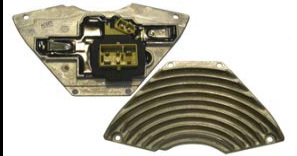

RS1018

MARCA	MODELLO	VERSIONE	SERIE MOTORE	DAL	AL
AUDI	A4	T.T.(8D2, B5)		gen-95	nov-00
AUDI	A4	T.T.(8D5, B5)		gen-96	set-01
SKODA	SUPERB	T.T.(3U4)		feb-02	mar-08
VW	PASSAT	T.T.(3B2)		ott-96	nov-00
VW	PASSAT	T.T.(3B3)		ago-96	mag-05
VW	PASSAT	T.T.(3B5)		giu-97	nov-00
VW	PASSAT	T.T.(3B6)		nov-00	mag-05
MARCA	CODICE				
HELLA	5HL351321171				
VW	8D1907521