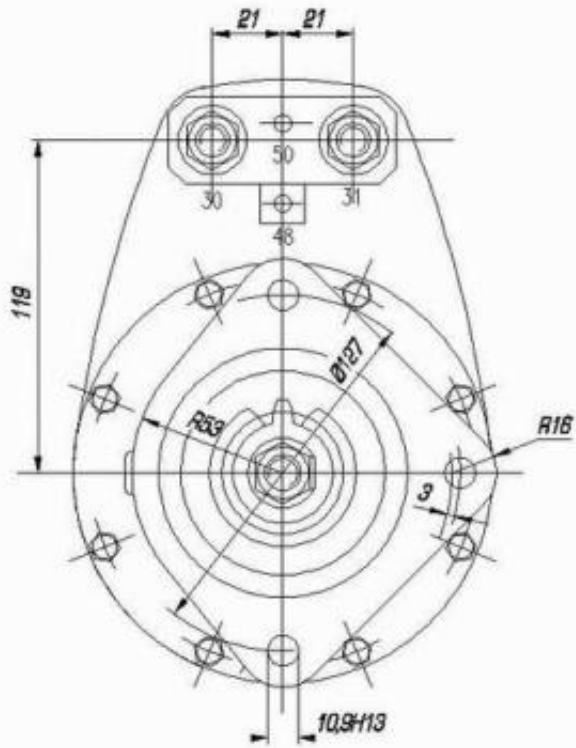

TecDoc WEB CATALOG

Articolo- Schermata documento

Costruttore: DELCO REMY**N° articolo:** 19024844**Denominazione articolo:** Motorino d'avviamento Brand New DELCO REMY (Heavy Duty)

Foto/Grafica

24 V 9 kW