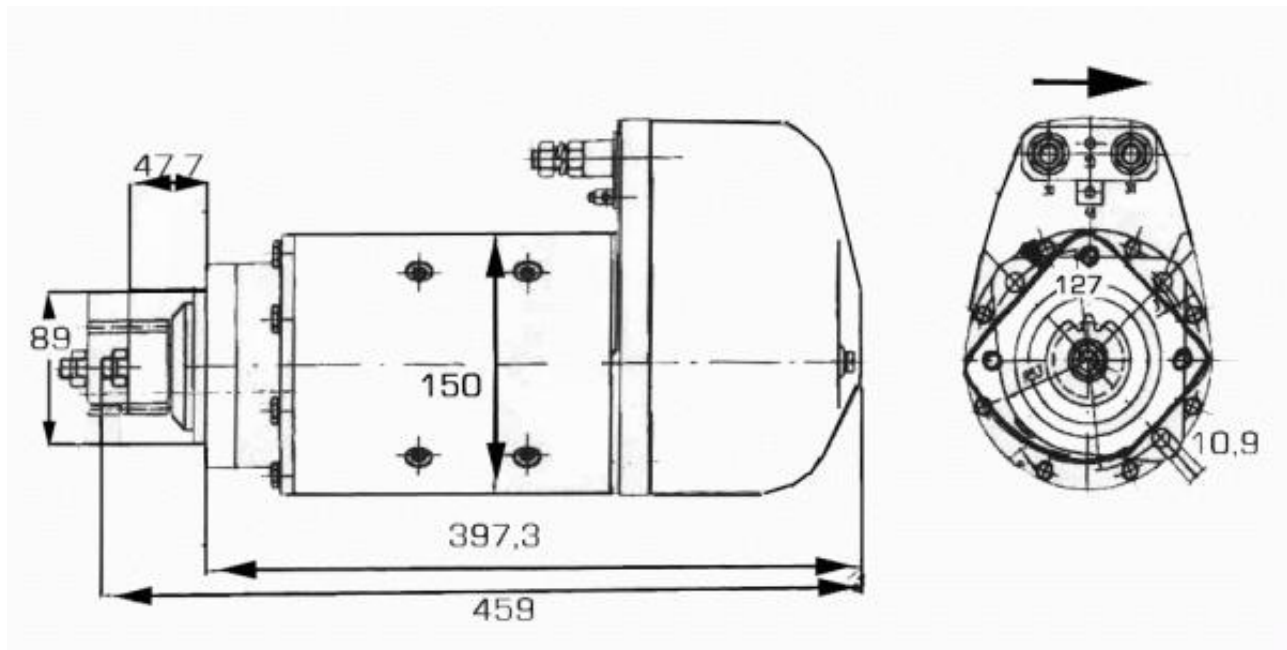

TecDoc WEB CATALOG

Articolo- Schermata documento

Costruttore: DELCO REMY**N° articolo:** 19024844**Denominazione articolo:** Motorino d'avviamento Brand New DELCO REMY (Heavy Duty)

Foto/Grafica

24 V 9 kW